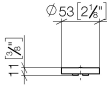

11 189 811

mm [inches]

CYO Griffeinsatz rot & blau - Platin gebürstet

CYO

11 189 811

Ersatzteilstückliste