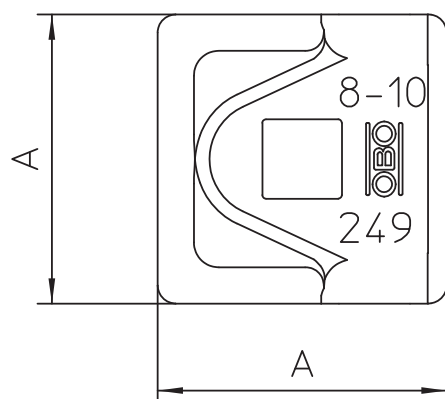

Technisch specificatieblad

Aansluitklem potentiaalvereffening Rd 8-10 mm

Artikelnr. 5311585

- Voor bevestiging ronde geleider RD 8-10
- Voor M10-bouten geschikt

Alu Aluminium

Productbeschrijving

Stamgegevens

Bestelnr.	5311585
Type	249 8-10 ALU-OT
Dimensie	8-10mm
Materiaal	aluminium
Materiaal-afk.	Alu
Kleinste verkoop-eenheid (VG)	100 Stuk
Gewicht	2,10 kg/100 st.

Technische gegevens

Afmeting A	44,00 mm
Type bevestigingsbout	Overige
Afstelling	Rd 8-10 mm