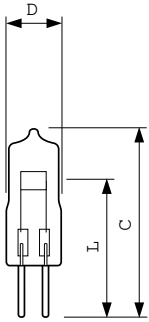

Bedrijfs- en elektrische gegevens	
Energieverbruik	30 W
Spanning (nom.)	6 V
Spanning (nom.)	6 V

Eigenschappen behuizing en afmetingen	
Lampmateriaal	Kwarts-UV Open

Productgegevens	
Productnaam voor bestelling	5761 30W G4 6V
Volledige productnaam	5761 30W G4 6V
Full EOC	871150041084950
Bestelcode	8711500410849
Materiaalnr. (12NC)	923931110103
Lokale code	5761
Numerator - Aantal per pak	1
EAN/UPC - product/behuizing	8711500410849
Numerator - Dozen per buitendoos	100
EAN/UPC - Case	8711500423344

## Maatschets

Product	D (max)	L (max)	C (max)
5761 30W G4 6V	9,5 mm	19,75 mm	31 mm