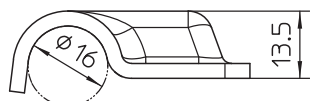

## Aansluitklem potentiaalvereffening Rd 16 mm

Artikelnr. 5311573

- Voor bevestiging ronde geleider RD 16
- Voor M10-bouten geschikt

**VA** Roestvast staal 1.4301

### Stamgegevens

Bestelnr.	5311573
Type	249 VA-OT
Dimensie	16mm
Materiaal	Materiaal: roestvrij staal 1.4301
Materiaal-afk.	A2
Kleinste verkoop-eenheid (VG)	100 Stuk
Gewicht	5,70 kg/100 st.

### Technische gegevens

Type bevestigingsbout	Overige
Type verbinder	Aansluitklem
Afstelling	16 mm