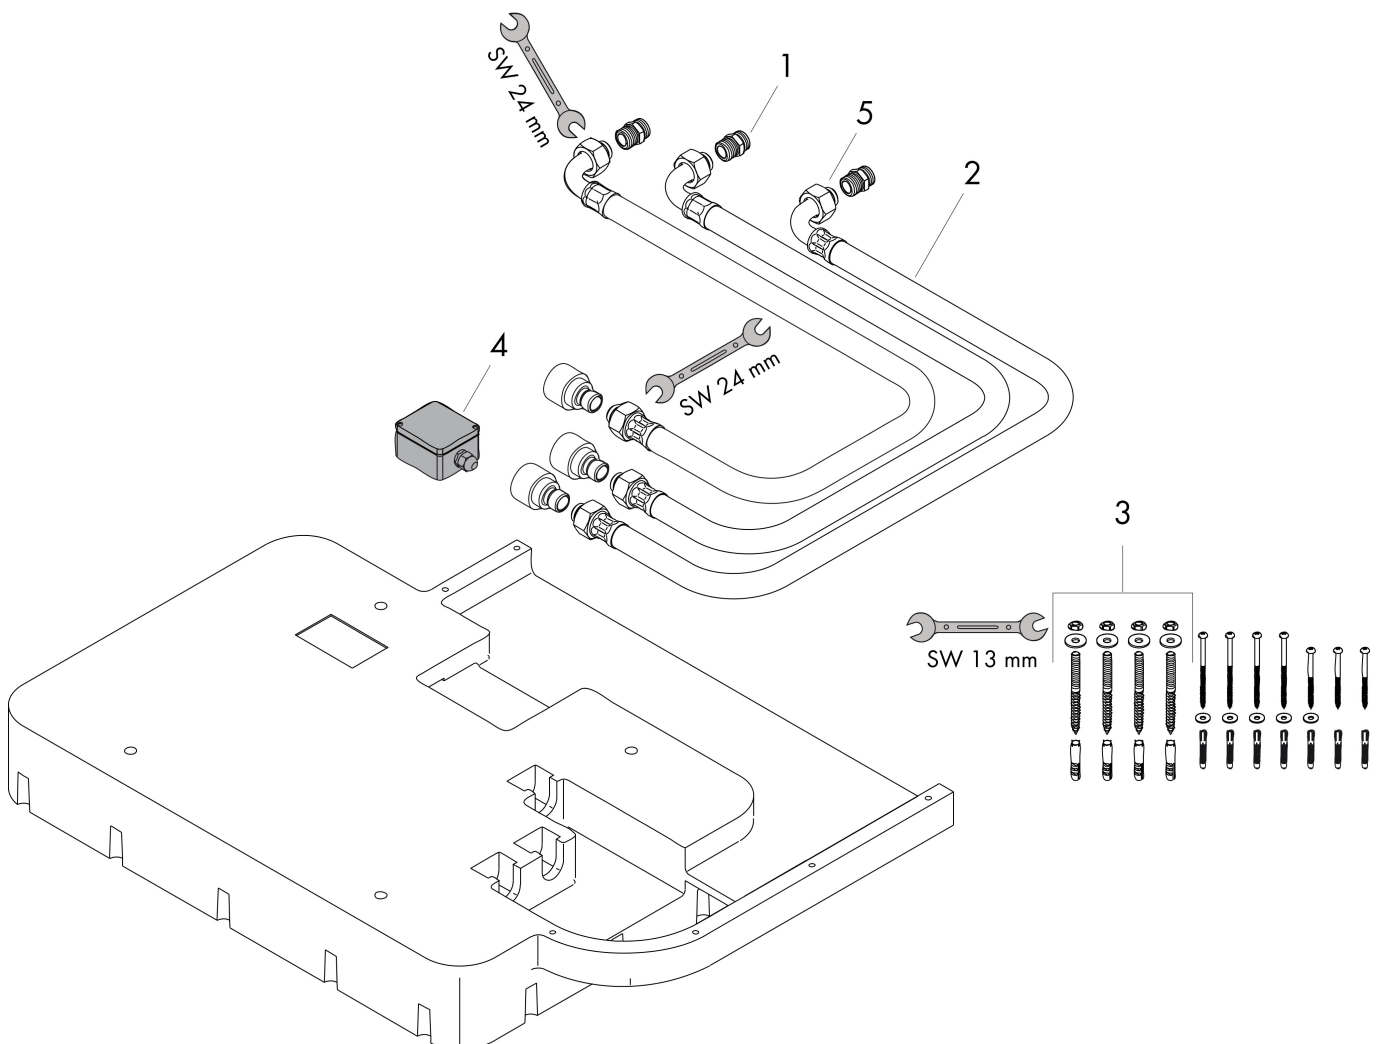

Merk hansgrohe
Artikelnaam **Raindance Rainmaker** inbouwdeel voor hoofddouche 680/460 1jet
Art.nr. 28414180
Netto prijs 161,17 EUR

Product foto

Certificaat

Maat tekeningen

Merk hansgrohe
Artikelnaam **Raindance Rainmaker** inbouwdeel voor hoofddouche 680/460 1jet
Art.nr. 28414180
Netto prijs 161,17 EUR

Installatievoorbeelden

i Afmetingen kunnen variëren vanwege keramische toleranties die verband houden met het productieproces.

Merk hansgrohe
Artikelnaam **Raindance Rainmaker** inbouwdeel voor hoofddouche 680/460 1jet
Art.nr. 28414180
Netto prijs 161,17 EUR

Explosietekening voor bouwjaar: >05/08

Merk hansgrohe
 Artikelnaam **Raindance Rainmaker** inbouwdeel voor hoofddouche 680/460 1jet
 Art.nr. 28414180
 Netto prijs 161,17 EUR

Onderdelen voor bouwjaar: >05/08

Pos	Beschrijving	Art.nr.	Prijs
1	aansluiting	97719000	16,60
2	aansluitslang 800 mm G½ x G½	25963000	52,00
3	bevestigingsmateriaal	97722000	52,00
4	contactdoos	97721000	64,30
5	O-ring 11x2	98127000	3,00