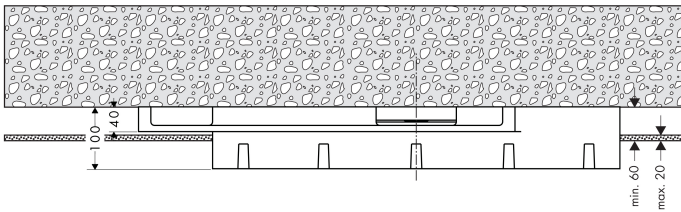

Merk hansgrohe
Artikelnaam **Raindance Rainmaker** inbouwdeel voor hoofddouche 680/460 1jet
Art.nr. 28414180
Netto prijs 161,17 EUR

Product foto

Certificaat

Maat tekeningen

Merk hansgrohe
Artikelnaam **Raindance Rainmaker** inbouwdeel voor hoofddouche 680/460 1jet
Art.nr. 28414180
Netto prijs 161,17 EUR

Installatievoorbeelden

i Afmetingen kunnen variëren vanwege keramische toleranties die verband houden met het productieproces.

Merk hansgrohe
Artikelnaam **Raindance Rainmaker** inbouwdeel voor hoofddouche 680/460 1jet
Art.nr. 28414180
Netto prijs 161,17 EUR

Explosietekening voor bouwjaar: >05/08

Merk hansgrohe
 Artikelnaam **Raindance Rainmaker** inbouwdeel voor hoofddouche 680/460 1jet
 Art.nr. 28414180
 Netto prijs 161,17 EUR

Onderdelen voor bouwjaar: >05/08