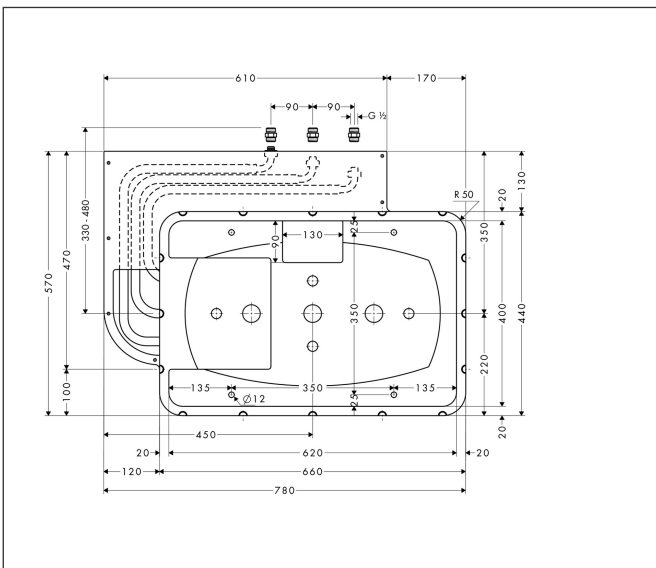

Merk hansgrohe
Artikelnaam **Raindance Rainmaker** inbouwdeel voor hoofddouche 680/460 1jet
Art.nr. 28414180
Netto prijs 161,17 EUR

Product foto

Certificaat

Maat tekeningen

Merk hansgrohe
Artikelnaam **Raindance Rainmaker** inbouwdeel voor hoofddouche 680/460 1jet
Art.nr. 28414180
Netto prijs 161,17 EUR

Installatievoorbeelden

i Afmetingen kunnen variëren vanwege keramische toleranties die verband houden met het productieproces.

Merk hansgrohe
Artikelnaam **Raindance Rainmaker** inbouwdeel voor hoofddouche 680/460 1jet
Art.nr. 28414180
Netto prijs 161,17 EUR

Explosietekening voor bouwjaar: >05/08

Merk hansgrohe
 Artikelnaam **Raindance Rainmaker** inbouwdeel voor hoofddouche 680/460 1jet
 Art.nr. 28414180
 Netto prijs 161,17 EUR

Onderdelen voor bouwjaar: >05/08

Pos	Beschrijving	Art.nr.	Prijs
1	aansluiting	97719000	16,60
2	aansluitslang 800 mm G½ x G½	25963000	52,00
3	bevestigingsmateriaal	97722000	52,00
4	contactdoos	97721000	64,30
5	O-ring 11x2	98127000	3,00