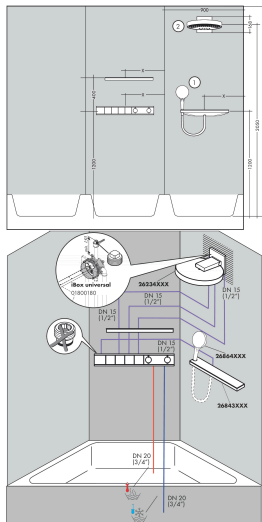

Merk	hansgrohe
Artikelnaam	RainSelect thermostaat inbouw voor 4 functies
Art.nr.	15382000
Oppervlakte	chrom
Netto prijs	1.965,21 EUR

Product foto

Kenmerken

- gelijktijdig gebruik van verschillende functies
- Aan-/uitzetten van 4 functies met Select-knop
- afhankelijk van volumestroom en installatie ca. 50% verlaging van de doorstroom en geïntegreerde uitschakelfunctie
- thermostaatkardoes, start-/stopkraan
- maximale doorstroomhoeveelheid bij 1 bar: 7,8 l/min
- maximale doorstroomhoeveelheid bij 3 bar: 38 l/min
- doorstroom per functie: 26 l/min
- doorstroomhoeveelheid door gelijktijdig gebruik van alle functies: 38 l/min
- Veiligheidsblokkering bij 40°C
- temperatuurbegrenzing instelbaar
- aansluiting: inbouwdeel
- Thermostaat wordt geleverd met de volgende knoppen: hand-douche, PowderRain, Waterefall, Rain large

Maat tekeningen

Technologie

Certificaat

Merk hansgrohe
 Artikelnaam **RainSelect** thermostaat inbouw voor 4 functies
 Art.nr. 15382000
 Oppervlakte chroom
 Netto prijs 1.965,21 EUR

Benodigde onderdelen

Product foto	Artikelnaam	Art.nr.	Prijs
	hansgrohe RainSelect inbouwdeel voor 4 functies	15312180	1.068,88

Merk	hansgrohe
Artikelnaam	RainSelect thermostaat inbouw voor 4 functies
Art.nr.	15382000
Oppervlakte	chrom
Netto prijs	1.965,21 EUR

Installatievoorbeelden

RainSelect
1537218X / 15382000

i Afmetingen kunnen variëren vanwege keramische toleranties die verband houden met het productieproces.