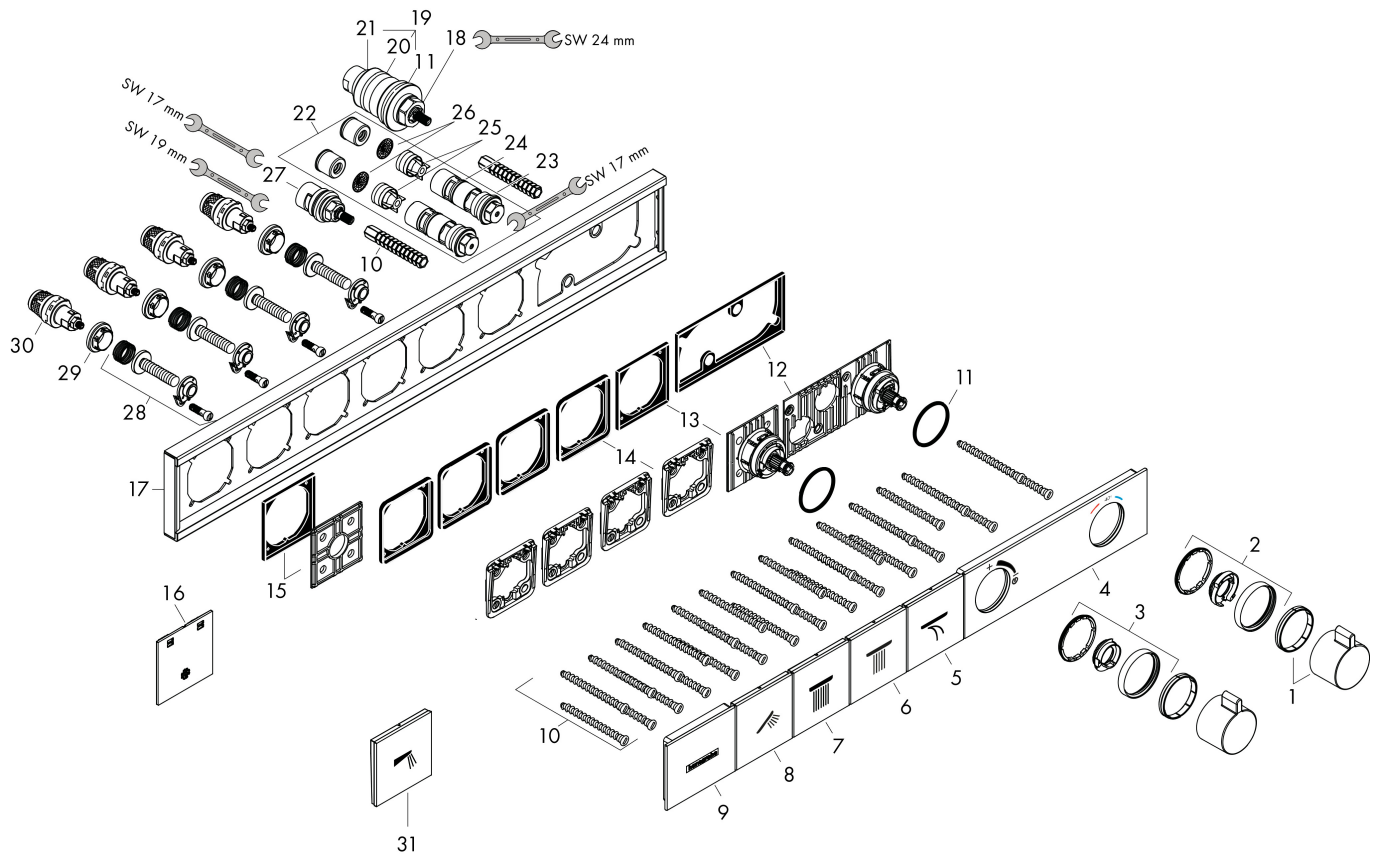

Merk hansgrohe
Artikelnaam **RainSelect** thermostaat inbouw voor 4 functies
Art.nr. 15382000
Oppervlakte chroom
Netto prijs 1.965,21 EUR

Explosietekening voor bouwjaar: >07/19

Merk hansgrohe
Artikelnaam **RainSelect** thermostaat inbouw voor 4 functies
Art.nr. 15382000
Oppervlakte chroom
Netto prijs 1.965,21 EUR

Onderdelen voor bouwjaar: >07/19

Pos	Beschrijving	Art.nr.	Prijs
1	thermostaatgreep	92215000	52,00
2	aanslagring	93112000	25,70
3	aanslagring	93113000	25,70
4	afdekkap	93105000	147,60
5	symbool Watervalstraal	93305000	64,30
6	symbool Hoofdouché Rain groot	93107000	64,30
7	symbool Hoofdouché	93499000	64,30
8	symbool Handdouché	93106000	64,30
9	afdekkap	93501000	78,40
10	bevestigingsmateriaal	93102000	20,40
11	O-ring 38x2,5	98198000	4,80
12	greepadapter	93109000	20,40
13	greepadapter	93315000	40,60
14	wandhouder	93111000	10,40
15	wandhouder	93314000	20,40
16	montagehulp	93417000	4,80
17	rozet	93317000	365,40
18	temperatuur regeleenheid	96633000	113,70
19	dichtingsset	96636000	40,60
20	O-ring 34x2	98383000	4,80
21	O-ring 26x2	98147000	3,00
22	service eenheid	93406000	78,40
23	O-ring 20x2	98165000	3,00
24	O-ring 20x1,5	98197000	3,00
25	terugslagklep	96655000	10,40
26	zeef	97367000	7,70
27	bovendeel	98536000	64,30
28	Select-Adapter	93103000	20,40
29	moer	98368000	10,40
30	bovendeel	95758000	91,50
31	symbool schouderdouché	93498000	64,30
a	Basisset	15312180	1.068,88
b	Kranenvet	90920000	12,70
c	verlengset 25 mm	93434000	365,40