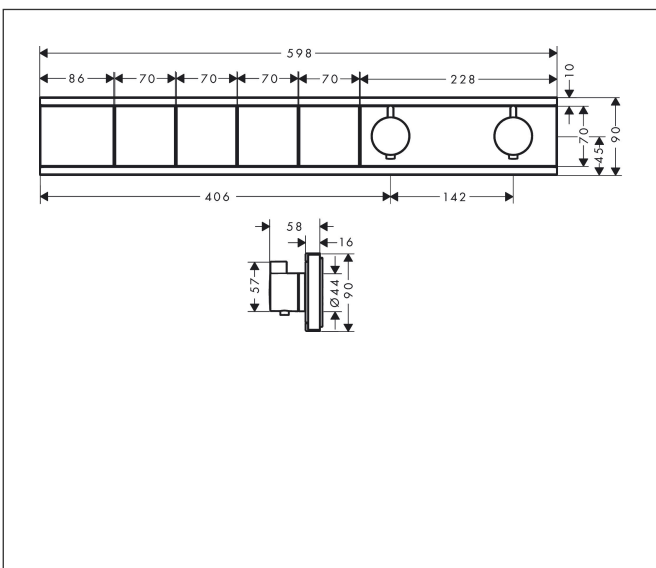

Merk	hansgrohe
Artikelnaam	RainSelect thermostaat inbouw voor 4 functies
Art.nr.	15382000
Oppervlakte	chrom
Netto prijs	1.965,21 EUR

Product foto

Kenmerken

- gelijktijdig gebruik van verschillende functies
- Aan-/uitzetten van 4 functies met Select-knop
- afhankelijk van volumestroom en installatie ca. 50% verlaging van de doorstroom en geïntegreerde uitschakelfunctie
- thermostaatkardoes, start-/stopkraan
- maximale doorstroomhoeveelheid bij 1 bar: 7,8 l/min
- maximale doorstroomhoeveelheid bij 3 bar: 38 l/min
- doorstroom per functie: 26 l/min
- doorstroomhoeveelheid door gelijktijdig gebruik van alle functies: 38 l/min
- Veiligheidsblokkering bij 40°C
- temperatuurbegrenzing instelbaar
- aansluiting: inbouwdeel
- Thermostaat wordt geleverd met de volgende knoppen: hand-douche, PowderRain, Waterefall, Rain large

Maat tekeningen

Technologie

Certificaat

Merk hansgrohe
 Artikelnaam **RainSelect** thermostaat inbouw voor 4 functies
 Art.nr. 15382000
 Oppervlakte chroom
 Netto prijs 1.965,21 EUR

Benodigde onderdelen

Product foto	Artikelnaam	Art.nr.	Prijs
	hansgrohe RainSelect inbouwdeel voor 4 functies	15312180	1.068,88

Merk	hansgrohe
Artikelnaam	RainSelect thermostaat inbouw voor 4 functies
Art.nr.	15382000
Oppervlakte	chrom
Netto prijs	1.965,21 EUR

Installatievoorbeelden

RainSelect
1537218X / 15382000

i Afmetingen kunnen variëren vanwege keramische toleranties die verband houden met het productieproces.