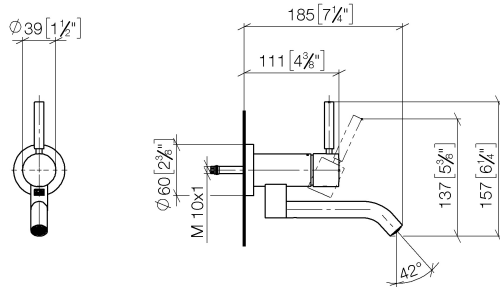

36 805 660

- Ausladung 185 mm
- starrer Auslauf
- runder luftangereicherter Strahl
- Bohrungsdurchmesser 35 mm
- Rosette Ø 60 mm
- Durchfluss max. 5,7 l/min
- bleifrei
- mit Einpunktbefestigung
- Dieses Produkt leistet einen Beitrag zur Erfüllung der Vorgaben von nachhaltigen Gebäudezertifizierungen, z.B. LEED®, BREEAM®, DGNB

36 805 660

mm [inches]

Durchflussdiagramm

Codes & Standards

DIN 4109

ISO 3822

Scottish Water
Byelaws

UK Water Supply
Regulations

Ü-Zeichen

META Waschtisch-Wand-Einhandbatterie ohne Ablaufgarnitur - Dark Chrome

META

36 805 660

Zertifikate

LGA_38

WRAS_240102

36 805 660

Produktversion von 5/1/2022

Nr.	Artikelnummer	Benennung	Verbaumenge	Lieferzeit
	90 20 66 030 00-19	Hebel - Dark Chrome	9	20