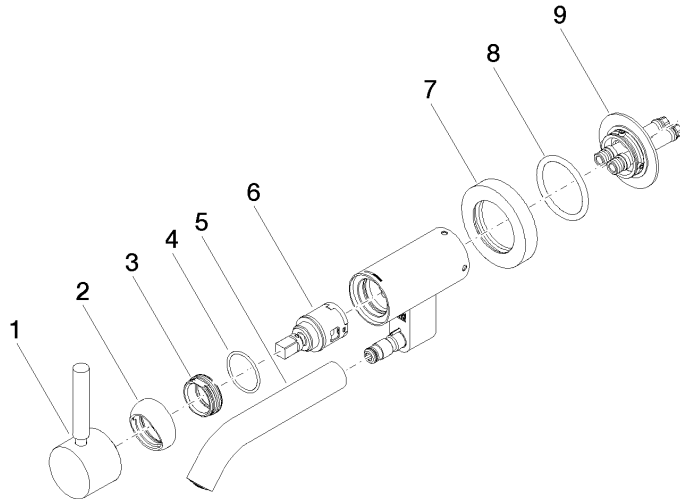

36 805 660

Produktversion von 5/1/2022

Ersatzteile für die
anderen
Oberflächenvarianten
finden Sie hier:
Chrom