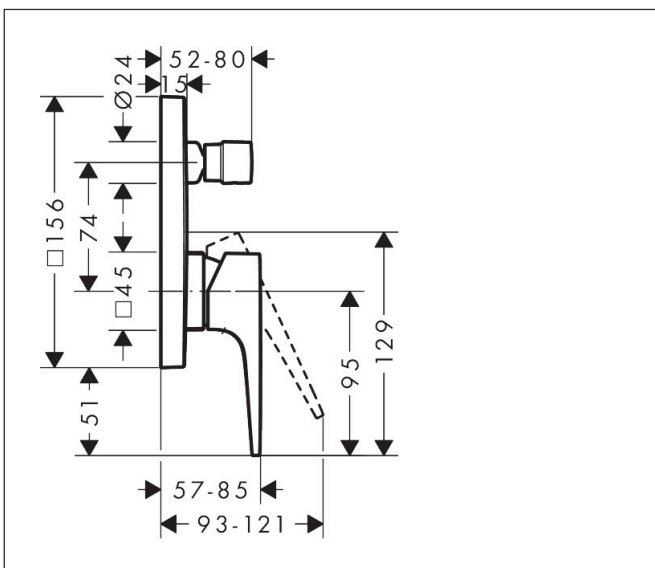

Merk	hansgrohe
Artikelnaam	Metropol ééngreeps badmengkraan afbouwdeel met rechte greep en zekerheidscombinatie
Art.nr.	32546340
Oppervlakte	Brushed Black Chrome
Netto prijs	646,58 EUR

Product foto

Kenmerken

- maximale doorstroomhoeveelheid bij 3 bar: 25 l/min
- keramisch kardoes
- temperatuurbegrenzing instelbaar
- omstelling met automatische reset
- aansluiting: inbouwdeel
- wandmontage

Maat tekeningen

Merk	hansgrohe
Artikelnaam	Metropol ééngreeps badmengkraan afbouwdeel met rechte greep en zekerheidscombinatie
Art.nr.	32546340
Oppervlakte	Brushed Black Chrome
Netto prijs	646,58 EUR

Merk hansgrohe
 Artikelnaam **Metropol** ééngreeps badmengkraan afbouwdeel met rechte greep en
 zekerheidscombinatie
 Art.nr. 32546340
 Oppervlakte Brushed Black Chrome
 Netto prijs 646,58 EUR

Stroomschema

Merk	hansgrohe
Artikelnaam	Metropol ééngreeps badmengkraan afbouwdeel met rechte greep en zekerheidscombinatie
Art.nr.	32546340
Oppervlakte	Brushed Black Chrome
Netto prijs	646,58 EUR

Explosietekening voor bouwjaar: >11/19