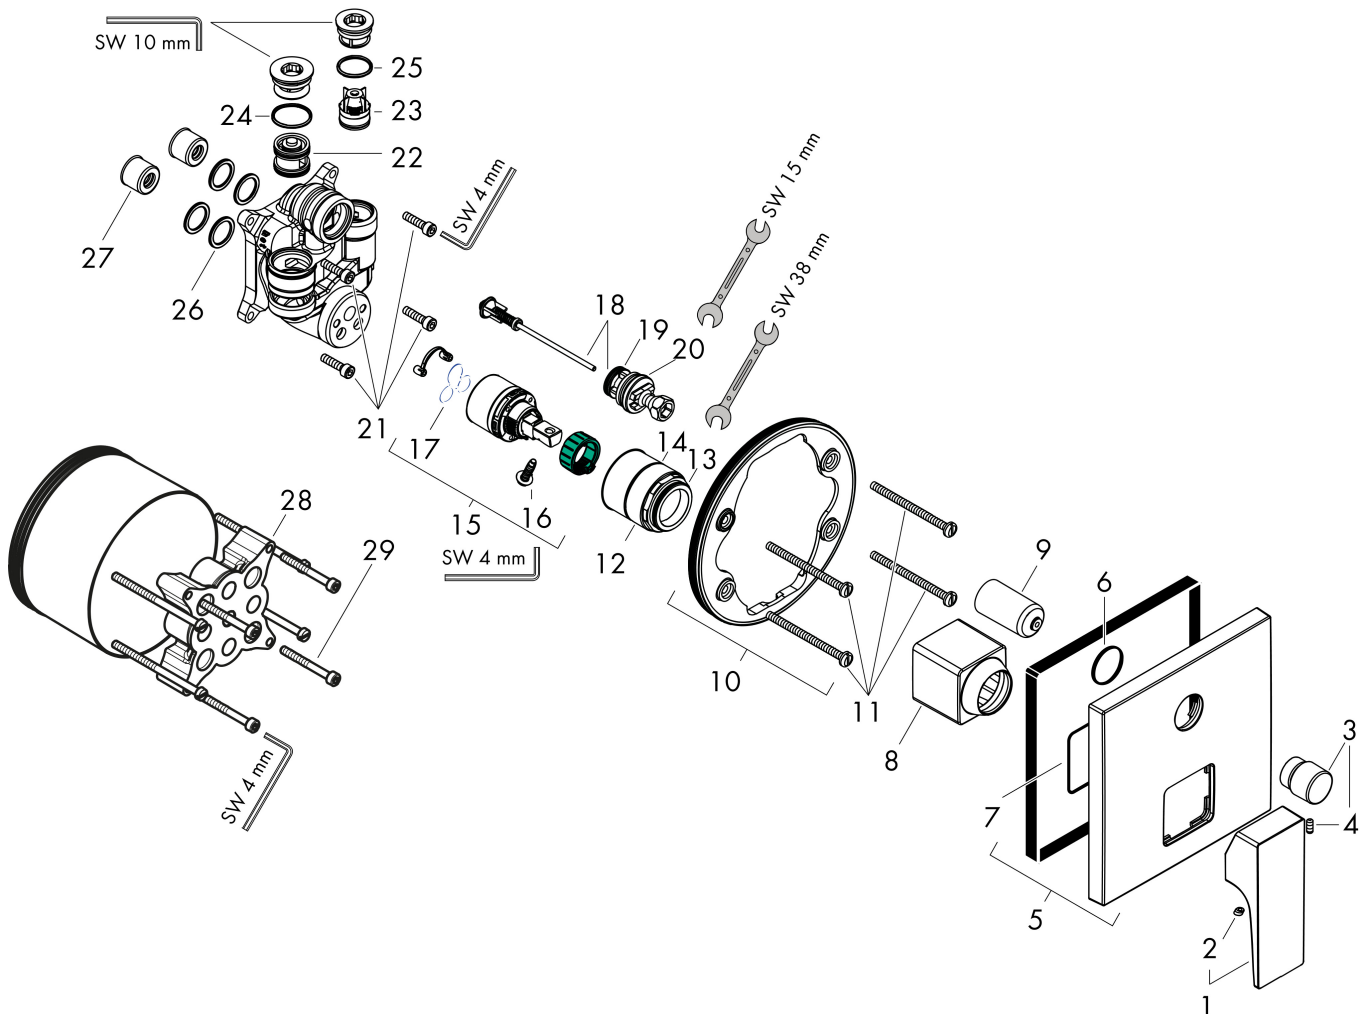

Merk	hansgrohe
Artikelnaam	Metropol ééngreeps badmengkraan afbouwdeel met rechte greep en zekerheidscombinatie
Art.nr.	32546340
Oppervlakte	Brushed Black Chrome
Netto prijs	646,58 EUR

Product foto

Kenmerken

- maximale doorstroomhoeveelheid bij 3 bar: 25 l/min
- keramisch kardoes
- temperatuurbegrenzing instelbaar
- omstelling met automatische reset
- aansluiting: inbouwdeel
- wandmontage

Maat tekeningen

Merk	hansgrohe
Artikelnaam	Metropol ééngreeps badmengkraan afbouwdeel met rechte greep en zekerheidscombinatie
Art.nr.	32546340
Oppervlakte	Brushed Black Chrome
Netto prijs	646,58 EUR

Merk hansgrohe
 Artikelnaam **Metropol** ééngreeps badmengkraan afbouwdeel met rechte greep en
 zekerheidscombinatie
 Art.nr. 32546340
 Oppervlakte Brushed Black Chrome
 Netto prijs 646,58 EUR

Stroomschema

Merk	hansgrohe
Artikelnaam	Metropol ééngreeps badmengkraan afbouwdeel met rechte greep en zekerheidscombinatie
Art.nr.	32546340
Oppervlakte	Brushed Black Chrome
Netto prijs	646,58 EUR

Explosietekening voor bouwjaar: >11/19