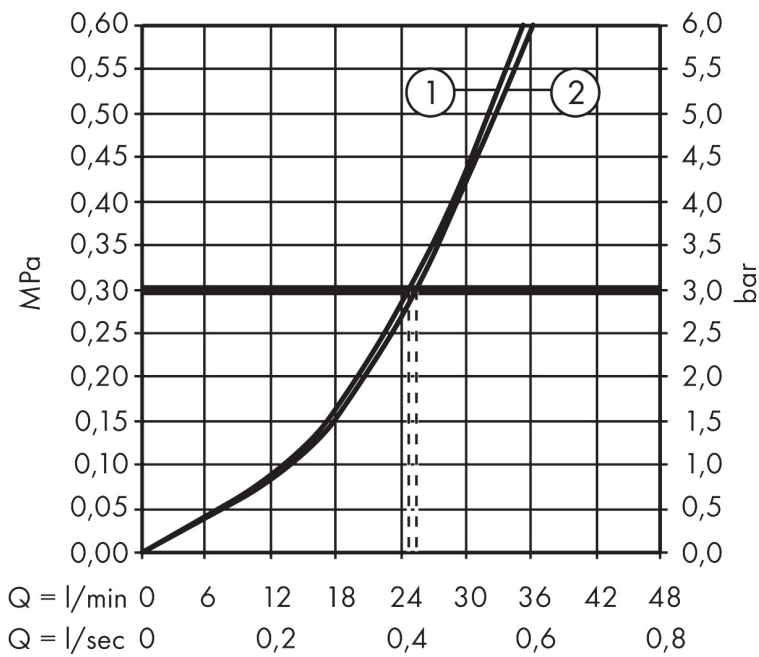

Merk hansgrohe
Artikelnaam **Metropol** ééngreeps badmengkraan afbouwdeel met rechte greep en
zekerheidscombinatie
Art.nr. 32546340
Oppervlakte Brushed Black Chrome
Netto prijs 646,58 EUR

Stroomschema