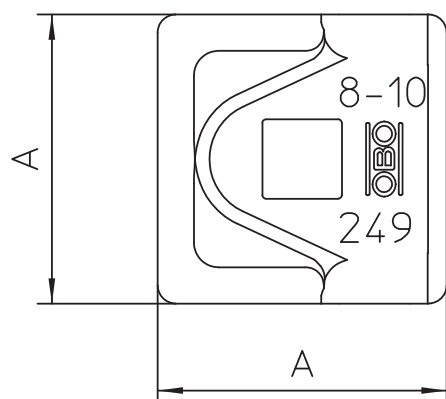

## Aansluitklem potentiaalvereffening Rd 8-10 mm

Artikelnr. 5311554

- Voor ronde geleider Rd 8-10
- Voor M10-schroeven geschikt

**VA** Roestvast staal 1.4301

### Stamgegevens

Bestelnr.	5311554
Type	249 8-10 VA-OT
Dimensie	8-10mm
Materiaal	Materiaal: roestvrij staal 1.4301
Materiaal-afk.	A2
Kleinste verkoop-eenheid (VG)	100 Stuk
Gewicht	3,13 kg/100 st.

### Technische gegevens

Afmeting A	40,00 mm
Afstelling	Rd 8-10 mm