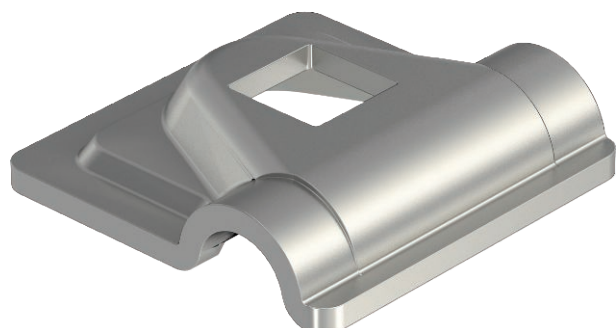

## Aansluitklem potentiaalvereffening Rd 8-10 mm

Artikelnr. 5311554

- Voor ronde geleider Rd 8-10
- Voor M10-schroeven geschikt

**VA** Roestvast staal 1.4301

### Stamgegevens

Bestelnr.	5311554
Type	249 8-10 VA-OT
Dimensie	8-10mm
Materiaal	Materiaal: roestvrij staal 1.4301
Materiaal-afk.	A2
Kleinste verkoop-eenheid (VG)	100 Stuk
Gewicht	3,13 kg/100 st.

### Technische gegevens

Afmeting A	40,00 mm
Afstelling	Rd 8-10 mm