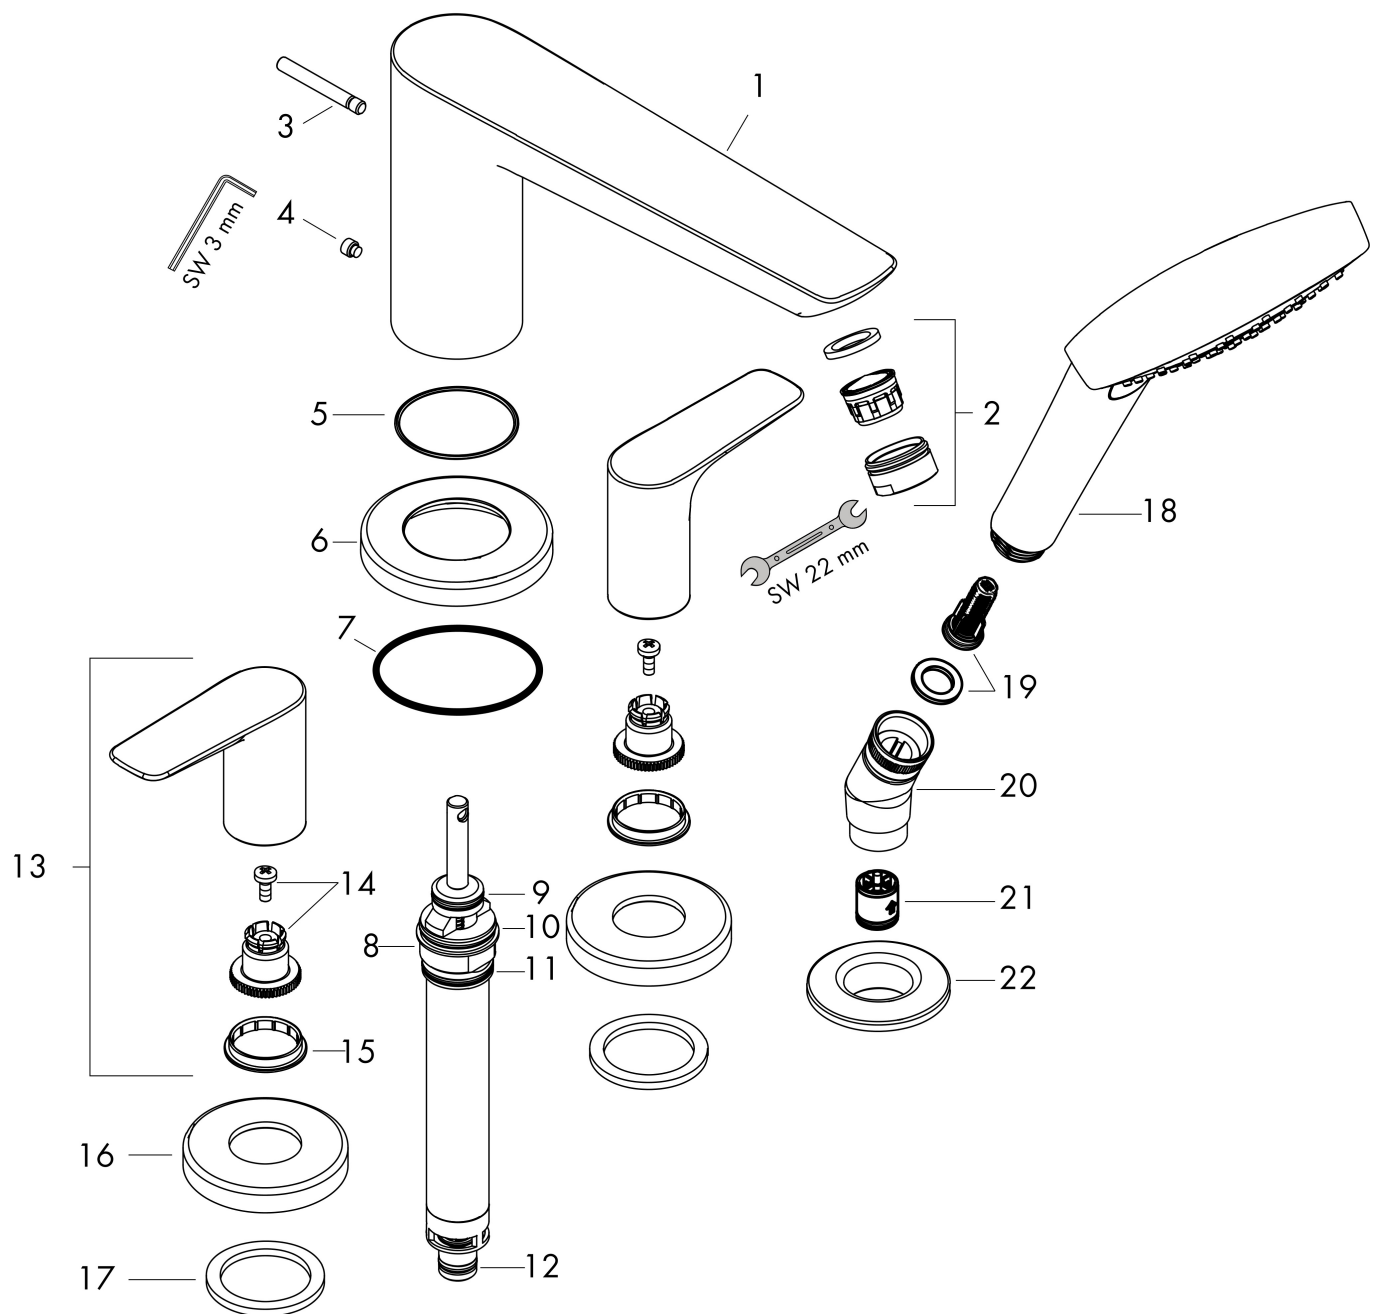

Merk **hansgrohe**
 Artikelnaam **Talis E** 4-gats badrandmengkraan afbouwdeel voor inbouwdeel 13244180
 Art.nr. 71748990
 Oppervlakte Polished Gold Optic
 Netto prijs 761,57 EUR

Product foto

Kenmerken

- voorsprong uitloop 196 mm
- maximale uittreklengte handdouche: 160 cm
- maximale doorstroomhoeveelheid bij 3 bar: 23,8 l/min
- montage op badrand

Benodigde onderdelen

Product foto	Artikelnaam	Art.nr.	Prijs
	hansgrohe inbouwdeel voor badrandmengkraan	13244180	340,25

Merk: hansgrohe
 Artikelnaam: **Talis E** 4-gats badrandmengkraan afbouwdeel voor inbouwdeel 13244180
 Art.nr.: 71748990
 Oppervlakte: Polished Gold Optic
 Netto prijs: 761,57 EUR

Stroomschema

Merk hansgrohe
 Artikelnaam **Talis E** 4-gats badrandmengkraan afbouwdeel voor inbouwdeel 13244180
 Art.nr. 71748990
 Oppervlakte Polished Gold Optic
 Netto prijs 761,57 EUR

Explosietekening voor bouwjaar: >11/19

Pos	Beschrijving	Art.nr.	Prijs
1	uitloop compl.	92780990	341,40
2	perlator M24x1 (30 l/min)	96512990	20,40
3	trekknop	98707990	
4	inbusschroef M6x6	97660000	3,00
5	O-ring 41x1,5	98168000	3,00
6	rozet Ø 70 mm	97779990	96,50
7	O-ring 58x3	98202000	3,00
8	omstelling compl.	96775000	64,30
9	O-Ring 23x2,5	98183000	3,00
10	O-Ring 22x2	98185000	3,00
11	O-Ring 14x2,5	98189000	3,00
12	O-ring 9x2,5	98217000	3,00
13	greep	92779990	78,00
14	greepadapter m. schroef	94184000	4,80
15	kleurringset, koud / warm	95819000	10,40
16	rozet	31098990	49,10
17	vlakdichting	98749000	4,80
18	Handdouche	26814XXX	
19	filter	97708000	4,80
20	douchehouder	28071990	49,10
21	terugslagklepset DW 15	94074000	12,70
22	rozet Ø 52 mm	97159990	60,90
a	Basisset	13244180	340,25
b	Kranenvet	90920000	12,70