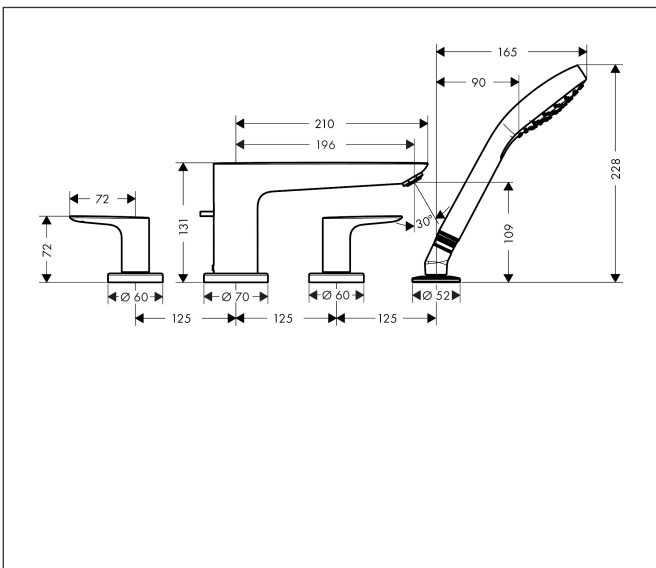

Merk **hansgrohe**
 Artikelnaam **Talis E** 4-gats badrandmengkraan afbouwdeel voor inbouwdeel 13244180
 Art.nr. 71748990
 Oppervlakte Polished Gold Optic
 Netto prijs 761,57 EUR

Product foto

Kenmerken

- voorsprong uitloop 196 mm
- maximale uittreklengte handdouche: 160 cm
- maximale doorstroomhoeveelheid bij 3 bar: 23,8 l/min
- montage op badrand

Maat tekeningen

Technologie

Merk hansgrohe
 Artikelnaam **Talis E** 4-gats badrandmengkraan afbouwdeel voor inbouwdeel 13244180
 Art.nr. 71748990
 Oppervlakte Polished Gold Optic
 Netto prijs 761,57 EUR

Benodigde onderdelen

Product foto	Artikelnaam	Art.nr.	Prijs
	hansgrohe inbouwdeel voor badrandmengkraan	13244180	340,25

Merk: hansgrohe
 Artikelnaam: **Talis E** 4-gats badrandmengkraan afbouwdeel voor inbouwdeel 13244180
 Art.nr.: 71748990
 Oppervlakte: Polished Gold Optic
 Netto prijs: 761,57 EUR

Stroomschema

Merk hansgrohe
 Artikelnaam **Talis E** 4-gats badrandmengkraan afbouwdeel voor inbouwdeel 13244180
 Art.nr. 71748990
 Oppervlakte Polished Gold Optic
 Netto prijs 761,57 EUR

Explosietekening voor bouwjaar: >11/19