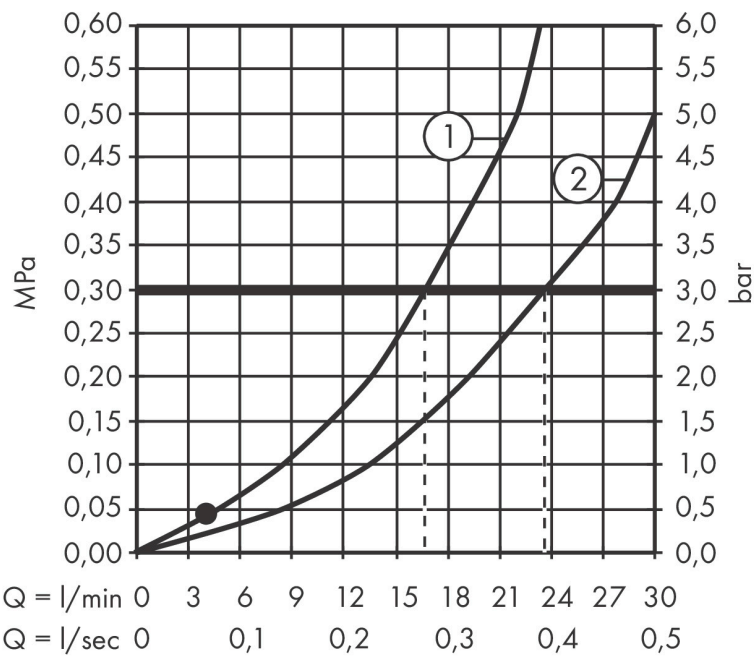

Merk: hansgrohe
Artikelnaam: **Talis E** 4-gats badrandmengkraan afbouwdeel voor inbouwdeel 13244180
Art.nr.: 71748990
Oppervlakte: Polished Gold Optic
Netto prijs: 761,57 EUR

Stroomschema