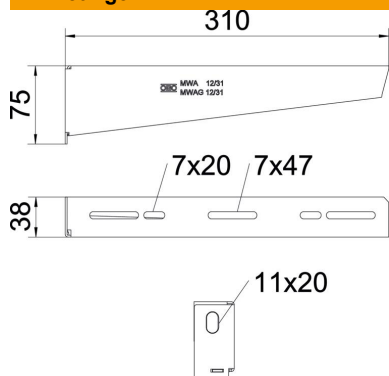

Technisch specificatieblad

Wand- en profielconsole MWA 12 FS

Artikelnummer: 6424740

Lichte wand- en profielconsole in geplooide uitvoering.
Inclusief bout M10 x 25 voor montage aan U-profielen.
Inclusief platkopbout M10 x 25 voor montage aan U-profielen.

St Staal

FS sendzimir verzinkt

Stamgegevens

Artikelnummer	6424740
Type	MWA 12 31S FS
Omschrijving 1	Wand- en profielconsole
Omschrijving 2	met bevestigingsbout M10x25
Fabrikant	OBO
Dimensie	B310mm
Kleur	zink
Materiaal	Staal
Oppervlak	bandverzinkt
Oppervlaktenorm	DIN EN 10346
Kleinste verkoop-eenheid	1
Eenheid van hoeveelheid	Stuk
Gewicht	50,3 kg
Eenheid gewicht	kg/100 st.
CO2-voetafdruk (GWP) van wieg tot poort	1,3665 kg CO2e / 1 Stuk

Technisch specificatieblad

Wand- en profielconsole MWA 12 FS

Artikelnummer: 6424740

Afmetingen

Lengte	38,5 mm
Breedte	310 mm
Hoogte	75 mm
Hoogte	2,95 in
Maat A	38,5 mm
Maat B	310 mm
Afm. H	75 mm
Dimension W	310 mm

Technische gegevens

Uitvoering	Wand- en profielconsole
F in kN	1,2 kN
Functiebehoud	ja
Gatdiameter	11 mm
Roestvast staal, gebeitst	nee
Hoekbereik max.	90 mm
Hoekbereik min.	90 mm

Belastingen

Belastingdiagram console type MWA 12