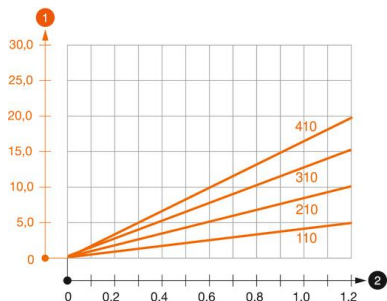

Belastingen

Belastingdiagram console type MWA 12

1. 1 Doorbuiging van het uiteinde van de console bij toegestane consolebelasting
  2. 2 Toegestane consolebelasting in kN zonder manlast
2. Belastingcurve met consolelengte in mm

Belastingwaarden plug voor wand- en profielconsole MWA 12

Wandbevestiging	Maximale belasting [kN] Consolebreedte [mm]
Plug type	<TEXT><P>110</P></TEXT>, <TEXT><P>210</P></TEXT>, <TEXT><P>310</P></TEXT>, <TEXT><P>410</P></TEXT>
BZ3 10x90/0-30	<TEXT><P>1,2</P></TEXT>, <TEXT><P>1,2</P></TEXT>, <TEXT><P>1,2</P></TEXT>, <TEXT><P>1,2</P></TEXT>

Max. Belastung F ges. = Kabelgewicht + Kabelrinne + Ausleger. Die angegebenen Werte basieren auf gerissenem Beton der Festigkeitsklasse C20/25. Die Einbaubedingungen der ETA-Zulassung (Dübel) sind zu beachten!