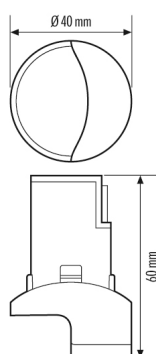

BEHUIZING

Afmetingen	Hoogte 60 mm, Ø 40 mm
Gewicht	17 g

Maattekening

Gedetailleerde productbeschrijving

Complete DALI-bewegingsmelder met montage en geïntegreerde regenkap voor ALVA BL MD DALI tuinpaal Ø 100 mm, Kleur: zwart