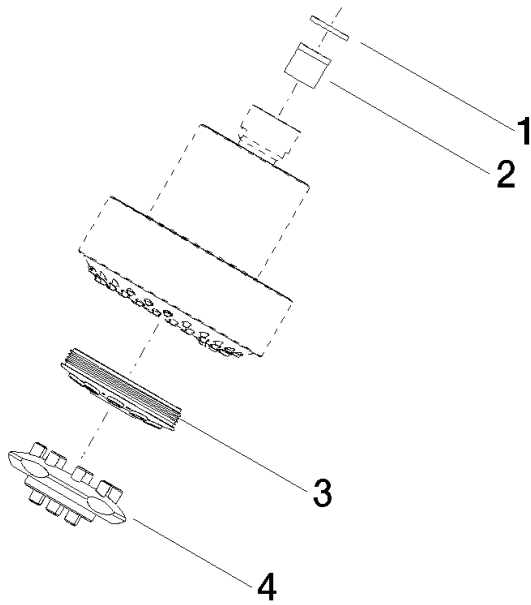

## Brause Kopfbrause 93 x 113 x 100 mm - Platin

---

04 12 11 110 00

## Brause Kopfbrause 93 x 113 x 100 mm - Platin

---

04 12 11 110 00

Brause Kopfbrause 93 x 113 x 100 mm - Platin

---

04 12 11 110 00

### Ersatzteilstückliste

Nr.	Artikelnummer	Benennung	Verbaumenge	Lieferzeit
	90 14 20 002 00 90	Dichtung Vf 3110 18,5 x 12,0 x 2,0 mm -	4	2