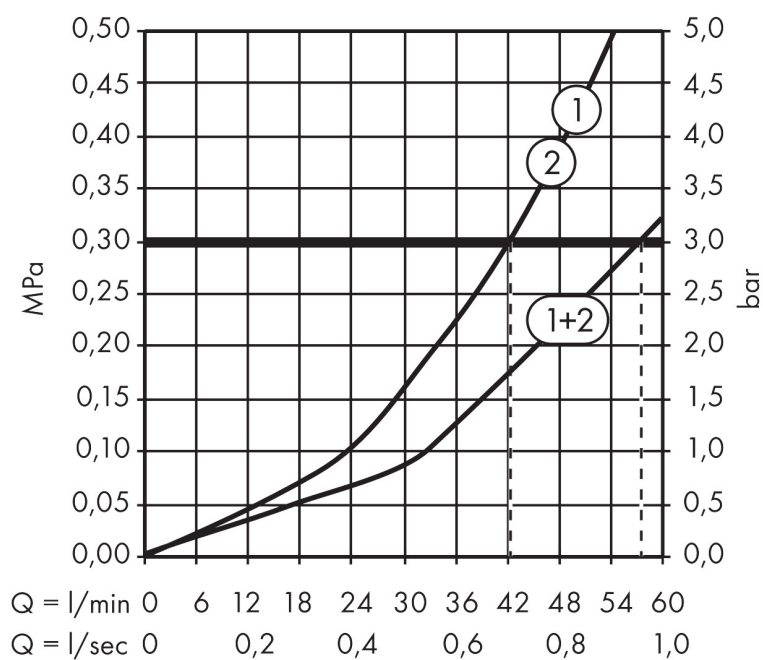

Merk AXOR
Artikelnaam **AXOR Montreux** thermostaat HighFlow afbouwdeel met kruisgreep
Art.nr. 16815000
Oppervlakte chroom
Netto prijs 912,76 EUR

Stroomschema