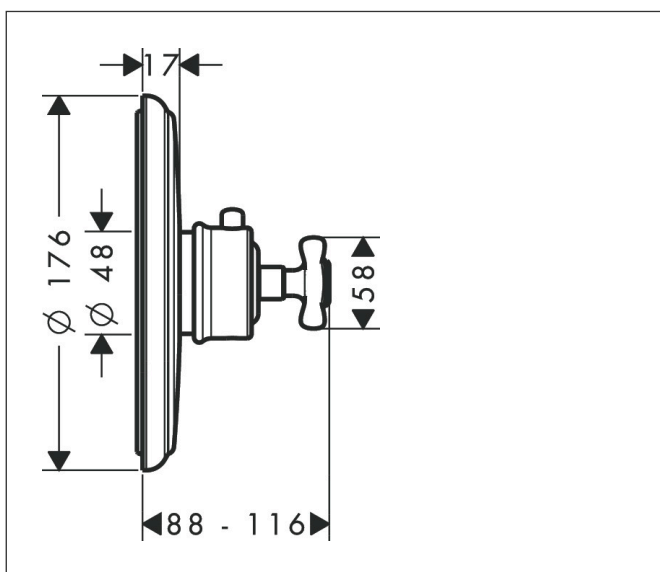

Merk	AXOR
Artikelnaam	AXOR Montreux thermostaat HighFlow afbouwdeel met kruisgreep
Art.nr.	16815000
Oppervlakte	chrom
Netto prijs	912,76 EUR

Product foto

Kenmerken

- thermostaatkardoes
- maximale doorstroomhoeveelheid bij 3 bar: 59 l/min
- doorstroomhoeveelheid bovenste uitloop: 42 l/min
- waterdoorstroom onderuitgang: 42 l/min
- Veiligheidsblokkering bij 40°C
- temperatuurbegrenzing instelbaar
- aansluiting: inbouwdeel

Maat tekeningen

Technologie

Certificaat

Merk	AXOR
Artikelnaam	AXOR Montreux thermostaat HighFlow afbouwdeel met kruisgreep
Art.nr.	16815000
Oppervlakte	chrom
Netto prijs	912,76 EUR

Benodigde onderdelen (naar keuze)

Merk AXOR
 Artikelnaam **AXOR Montreux** thermostaat HighFlow afbouwdeel met kruisgreep
 Art.nr. 16815000
 Oppervlakte chroom
 Netto prijs 912,76 EUR

Stroomschema

Merk	AXOR
Artikelnaam	AXOR Montreux thermostaat HighFlow afbouwdeel met kruisgreep
Art.nr.	16815000
Oppervlakte	chromo
Netto prijs	912,76 EUR

Explosietekening voor bouwjaar: >02/12

Merk	AXOR
Artikelnaam	AXOR Montreux thermostaat HighFlow afbouwdeel met kruisgreep
Art.nr.	16815000
Oppervlakte	chrom
Netto prijs	912,76 EUR

Onderdelen voor bouwjaar: >02/12