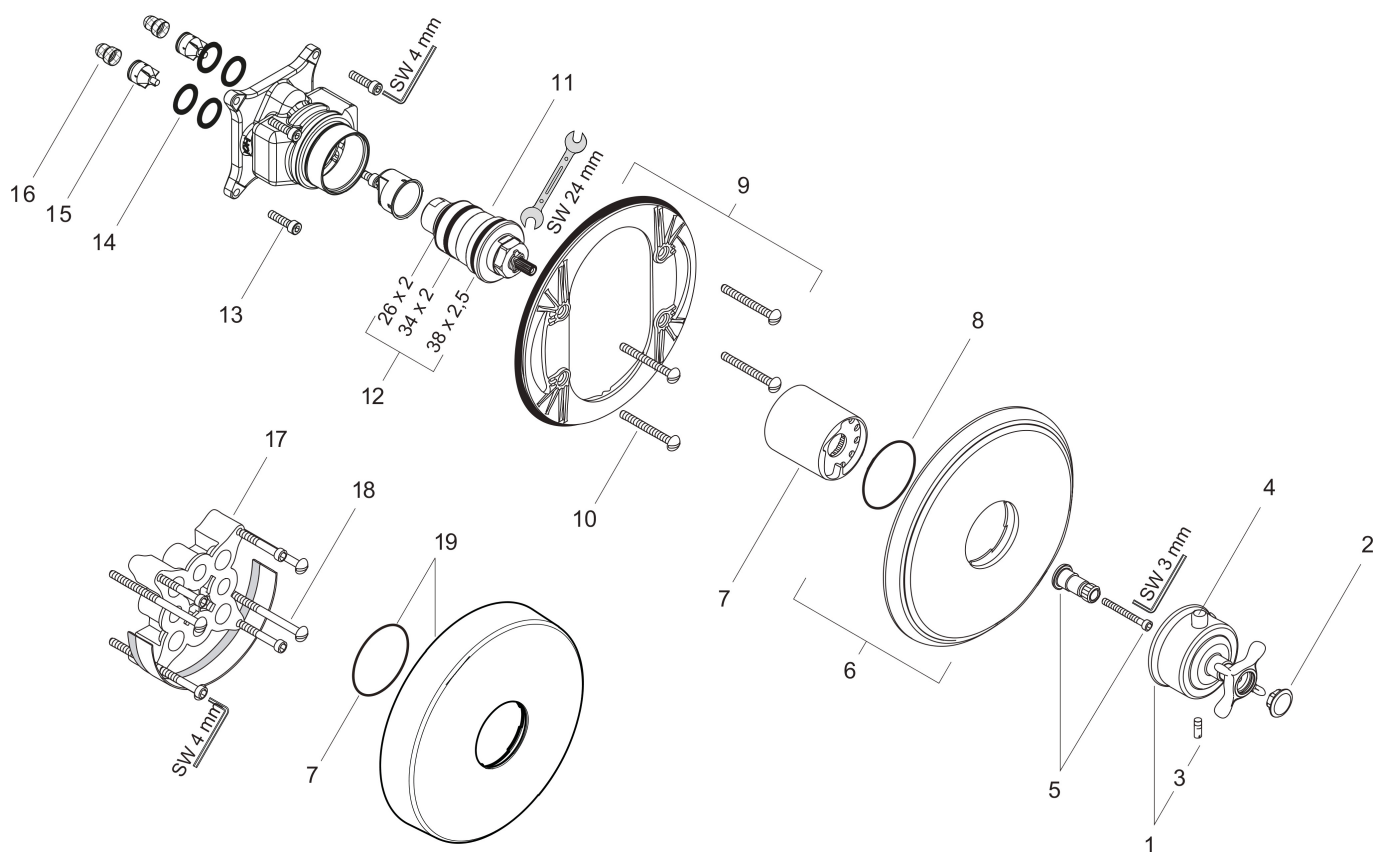

Merk	AXOR
Artikelnaam	AXOR Montreux thermostaat HighFlow afbouwdeel met kruisgreep
Art.nr.	16815000
Oppervlakte	chrom
Netto prijs	912,76 EUR

Product foto

Kenmerken

- thermostaatkardoes
- maximale doorstroomhoeveelheid bij 3 bar: 59 l/min
- doorstroomhoeveelheid bovenste uitloop: 42 l/min
- waterdoorstroom onderuitgang: 42 l/min
- Veiligheidsblokkering bij 40°C
- temperatuurbegrenzing instelbaar
- aansluiting: inbouwdeel

Maat tekeningen

Technologie

Certificaat

Merk	AXOR
Artikelnaam	AXOR Montreux thermostaat HighFlow afbouwdeel met kruisgreep
Art.nr.	16815000
Oppervlakte	chrom
Netto prijs	912,76 EUR

Benodigde onderdelen (naar keuze)

Merk AXOR
 Artikelnaam **AXOR Montreux** thermostaat HighFlow afbouwdeel met kruisgreep
 Art.nr. 16815000
 Oppervlakte chroom
 Netto prijs 912,76 EUR

Stroomschema

Merk	AXOR
Artikelnaam	AXOR Montreux thermostaat HighFlow afbouwdeel met kruisgreep
Art.nr.	16815000
Oppervlakte	chromo
Netto prijs	912,76 EUR

Explosietekening voor bouwjaar: >02/12

Merk	AXOR
Artikelnaam	AXOR Montreux thermostaat HighFlow afbouwdeel met kruisgreep
Art.nr.	16815000
Oppervlakte	chrom
Netto prijs	912,76 EUR

Onderdelen voor bouwjaar: >02/12