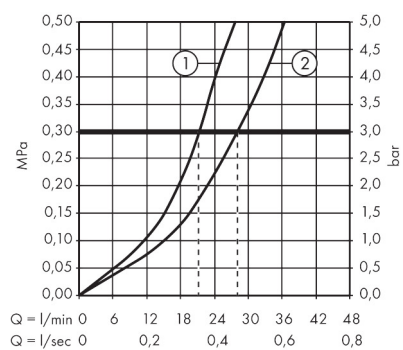

Merk AXOR
Artikelnaam **AXOR Starck** ééngreeps badmengkraan afbouwdeel met pin-greep
Art.nr. 10416000
Oppervlakte chroom
Netto prijs 385,65 EUR

Stroomschema