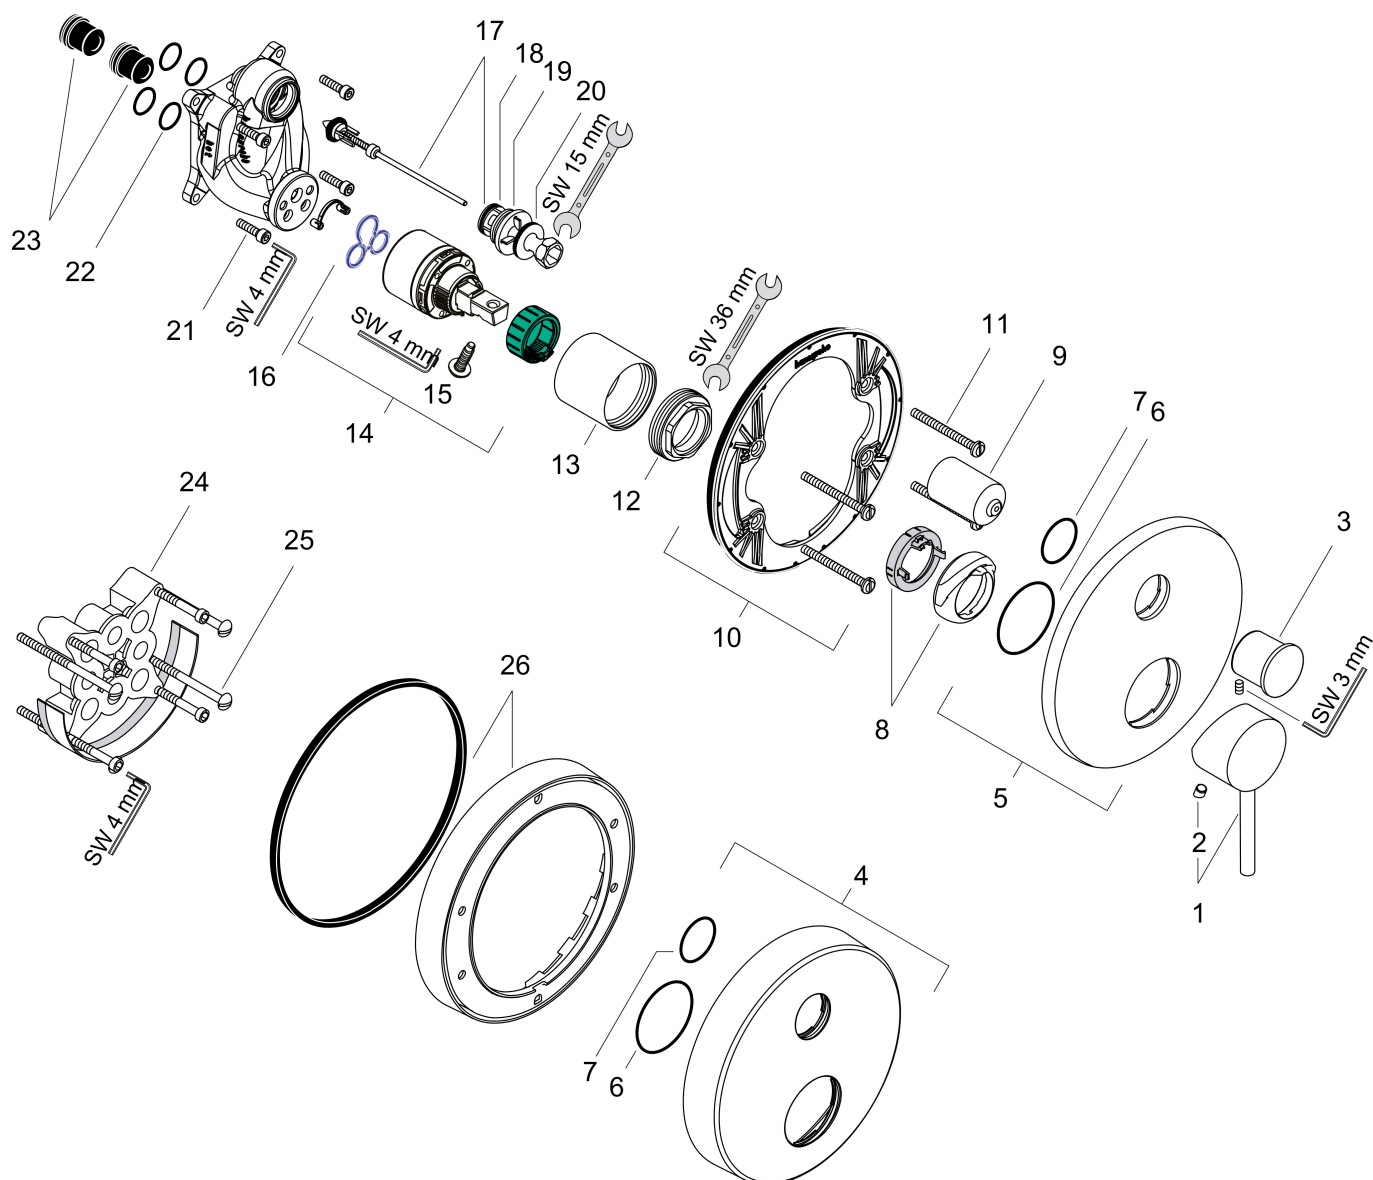

Merk	AXOR
Artikelnaam	AXOR Starck ééngreeps badmengkraan afbouwdeel met pin-greep
Art.nr.	10416000
Oppervlakte	chrom
Netto prijs	385,65 EUR

Explosietekening voor bouwjaar: >01/16