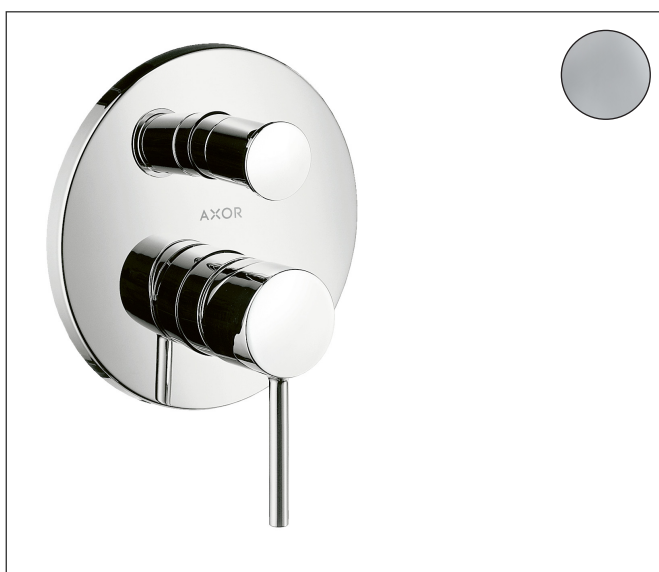

Merk	AXOR
Artikelnaam	<b>AXOR Starck</b> ééngreeps badmengkraan afbouwdeel met pin-greep
Art.nr.	10416000
Oppervlakte	chrom
Netto prijs	385,65 EUR

## Kenmerken

- doorstroomhoeveelheid bovenste uitloop: 21 l/min
- waterdoorstroom onderuitgang: 29 l/min
- maximale doorstroomhoeveelheid bij 3 bar: 29 l/min
- keramisch kardoos
- temperatuurbegrenzing instelbaar
- omstelling met automatische reset
- aansluiting: inbouwdeel
- wandmontage
- geen extra onderhoudsopening nodig

## Certificaat

Merk	AXOR
Artikelnaam	<b>AXOR Starck</b> ééngreeps badmengkraan afbouwdeel met pin-greep
Art.nr.	10416000
Oppervlakte	chrom
Netto prijs	385,65 EUR

## Stroomschema

Merk	AXOR
Artikelnaam	<b>AXOR Starck</b> ééngreeps badmengkraan afbouwdeel met pin-greep
Art.nr.	10416000
Oppervlakte	chrom
Netto prijs	385,65 EUR