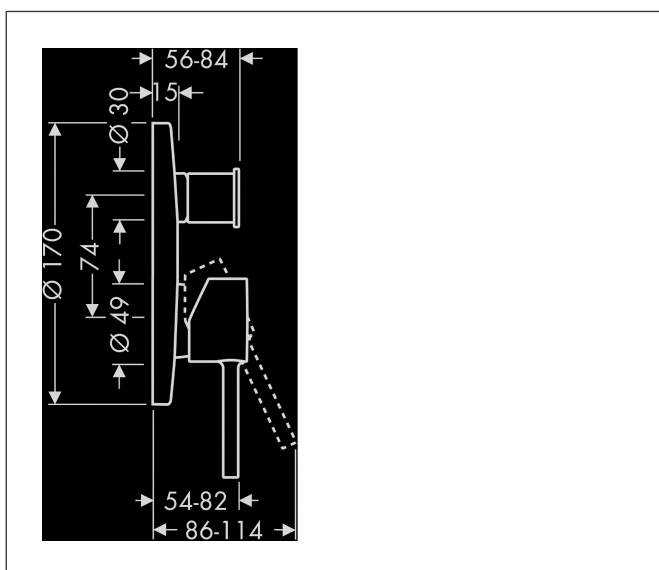

Merk	AXOR
Artikelnaam	<b>AXOR Starck</b> ééngreeps badmengkraan afbouwdeel met pin-greep
Art.nr.	10416000
Oppervlakte	chrom
Netto prijs	385,65 EUR

## Kenmerken

- doorstroomhoeveelheid bovenste uitloop: 21 l/min
- waterdoorstroom onderuitgang: 29 l/min
- maximale doorstroomhoeveelheid bij 3 bar: 29 l/min
- keramisch kardoos
- temperatuurbegrenzing instelbaar
- omstelling met automatische reset
- aansluiting: inbouwdeel
- wandmontage
- geen extra onderhoudsopening nodig

## Maat tekeningen