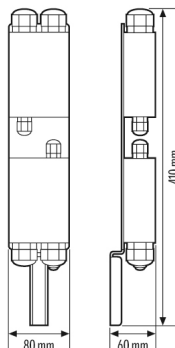

ALVA BL 700/100 ASSEMBLY GROUP DRIVER DALI

Artikelnummer **GTIN**
 EL10521867 4015120521867

Productbeschrijving

DALI-driver in behuizing en aansluitklem in behuizing gemonteerd op een draagprofiel.

- Voor paalarmaturen Ø 100 mm ALVA BL 700/100 DALI en ON/OFF
- Inclusief montageschroef

Technische gegevens

ALGEMEEN	
Apparaatcategorie	Elektrische toebehoren
Leveringsomvang	DALI-driver in behuizing en aansluitklem in behuizing gemonteerd op een draagprofiel; bevestigingsschroef
Conformiteit	RoHS
Bijzondere productinformatie	Voldoet aan DALI-2-standaard

Garantie	5 jaar
----------	--------

BEHUIZING	
Afmetingen	Lengte 410 mm x Breedte 80 mm x Hoogte 60 mm
Gewicht	775 g

Maattekening

Gedetailleerde productbeschrijving

DALI driver in de behuizing en aansluitterminal in de behuizing gemonteerd op draagprofiel, voor ALVA tuinpaal Ø 100 mm, Kleur: zwart