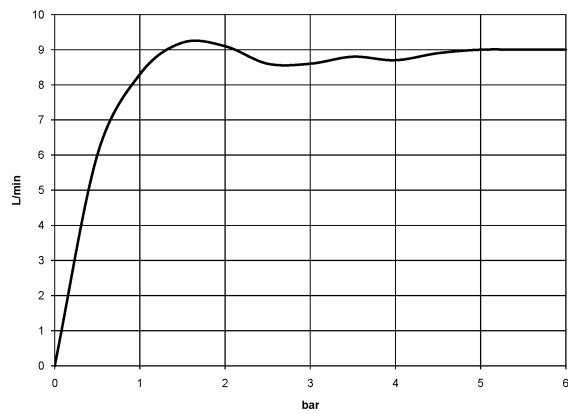

**Technische Daten:**

- Ausladung 450 mm
- Rosette Ø 60 mm
- Anschluss 1/2"

**Hinweise:**

	Light Gold (PVD)	28 645 970-26
	Chrom	28 645 970-00
	Dark Chrome	28 645 970-19
	Light Gold gebürstet (PVD)	28 645 970-27
	Schwarz matt	28 645 970-33
	Gold gebürstet (PVD)	28 645 970-37
	Bronze gebürstet (PVD)	28 645 970-42
	Chrom gebürstet	28 645 970-93
	Dark Platinum gebürstet	28 645 970-99

**Empfohlenes Zubehör**

**UP-Wandwinkel -** 35 085 970 90

- Min. Einbautiefe 90 mm
- Max. Einbautiefe 163 mm

**SERIENSPEZIFISCH Regenbrause mit Wandanbindung 220 mm - Light Gold SERIENSPEZIFISCH (PVD)**

28 645 970 Produktversion ab 01.04.2025  
mm [inches]

**Durchflussdiagramm**