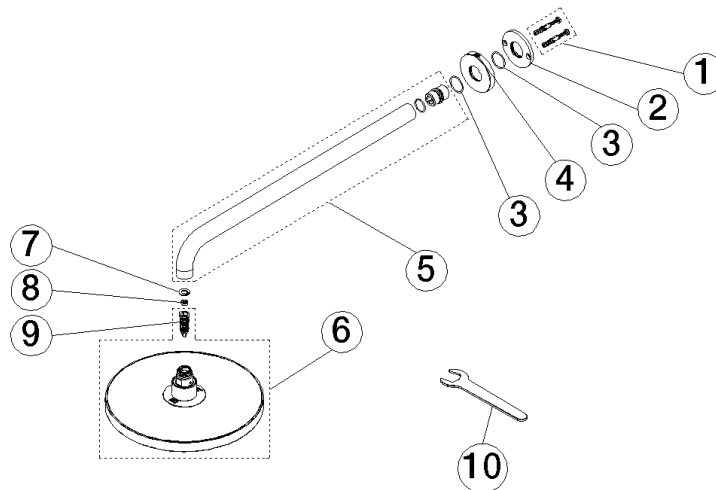

**Technische Daten:**

- Ausladung 450 mm
- Rosette Ø 60 mm
- Anschluss 1/2"

**Hinweise:**

	Light Gold (PVD)	28 645 970-26
	Chrom	28 645 970-00
	Dark Chrome	28 645 970-19
	Light Gold gebürstet (PVD)	28 645 970-27
	Schwarz matt	28 645 970-33
	Gold gebürstet (PVD)	28 645 970-37
	Bronze gebürstet (PVD)	28 645 970-42
	Chrom gebürstet	28 645 970-93
	Dark Platinum gebürstet	28 645 970-99

**Empfohlenes Zubehör**

**UP-Wandwinkel -** 35 085 970 90

- Min. Einbautiefe 90 mm
- Max. Einbautiefe 163 mm

**SERIENSPEZIFISCH Regenbrause mit Wandanbindung 220 mm - Light Gold SERIENSPEZIFISCH (PVD)**

28 645 970 Produktversion ab 01.04.2025  
mm [inches]

**Durchflussdiagramm**

### Ersatzteilstückliste

Nr.	Artikelnummer	Benennung	Verbaumenge	Lieferzeit
10	90 30 09 069 00 90	Montageschlüssel -	1,00	2
8	09 23 01 136 90	Durchflussbegrenzer -	1,00	2
3	09 14 10 150 90	O-Ring 23 x 1,5 mm -	2,00	2
5	90 11 03 070 00-26	Rohr 462 x 61 x 24 mm - Light Gold (PVD)	1,00	20
7	09 16 01 014 90	Ring Sicherungsring Ø 15 x 1 mm -	1,00	2
2	09 17 20 120 90	Anschluss Ø 56,50 x 5 mm -	1,00	2
6	90 12 05 093 00-26	Regenbrause rund Ø 220 mm - Light Gold (PVD)	1,00	20
9	90 18 40 278 00 90	Rohrbelüfter Ø 14 x 37,5 mm, 7 l/min. -	1,00	2
1	04 30 31 032 00 90	Befestigungssatz Schraube 4 x 35 mm -	1,00	2
4	09 27 97 015-26	Rosette DB Logo Ø 60 x 9 mm - Light Gold (PVD)	1,00	60