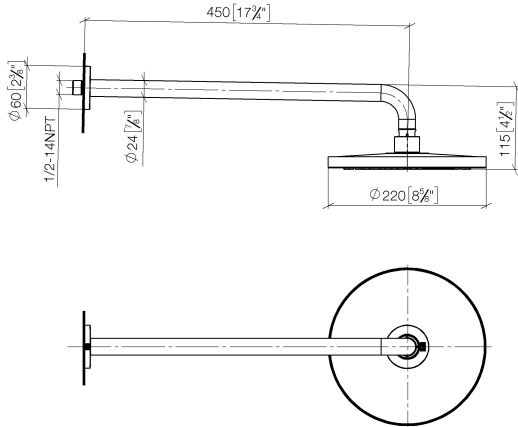

**SERIENSPEZIFISCH Regenbrause mit Wandanbindung 220 mm - Light Gold SERIENSPEZIFISC  
(PVD)**

28 645 970 Produktversion ab 01.04.2025

- Regenbrause Ø 220 mm
- Material Regenbrause: Kunststoff
- PURE RAIN, Durchfluss max. 9 l/min (bei 3 Bar)
- Funktion ab: 8 l/min
- mit Leerlauf-Funktion
- mit Antikalk-System

**Technische Daten:**

- Ausladung 450 mm
- Rosette Ø 60 mm
- Anschluss 1/2"

**Hinweise:**

	Light Gold (PVD)	28 645 970-26
	Chrom	28 645 970-00
	Dark Chrome	28 645 970-19
	Light Gold gebürstet (PVD)	28 645 970-27
	Schwarz matt	28 645 970-33
	Gold gebürstet (PVD)	28 645 970-37
	Bronze gebürstet (PVD)	28 645 970-42
	Chrom gebürstet	28 645 970-93
	Dark Platinum gebürstet	28 645 970-99

**Empfohlenes Zubehör**

**UP-Wandwinkel -** 35 085 970 90

- Min. Einbautiefe 90 mm
- Max. Einbautiefe 163 mm

**SERIENSPEZIFISCH Regenbrause mit Wandanbindung 220 mm - Light Gold SERIENSPEZIFISCH (PVD)**

28 645 970 Produktversion ab 01.04.2025  
mm [inches]

### Ersatzteilstückliste

Nr.	Artikelnummer	Benennung	Verbaumenge	Lieferzeit
10	90 30 09 069 00 90	Montageschlüssel -	1,00	2
8	09 23 01 136 90	Durchflussbegrenzer -	1,00	2
3	09 14 10 150 90	O-Ring 23 x 1,5 mm -	2,00	2
5	90 11 03 070 00-26	Rohr 462 x 61 x 24 mm - Light Gold (PVD)	1,00	20
7	09 16 01 014 90	Ring Sicherungsring Ø 15 x 1 mm -	1,00	2
2	09 17 20 120 90	Anschluss Ø 56,50 x 5 mm -	1,00	2
6	90 12 05 093 00-26	Regenbrause rund Ø 220 mm - Light Gold (PVD)	1,00	20
9	90 18 40 278 00 90	Rohrbelüfter Ø 14 x 37,5 mm, 7 l/min. -	1,00	2
1	04 30 31 032 00 90	Befestigungssatz Schraube 4 x 35 mm -	1,00	2
4	09 27 97 015-26	Rosette DB Logo Ø 60 x 9 mm - Light Gold (PVD)	1,00	60