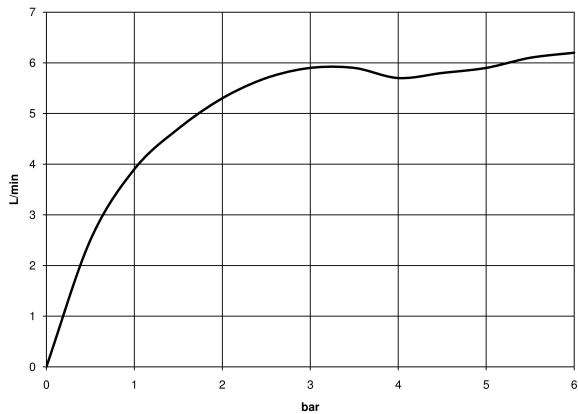

36 805 660

- Ausladung 185 mm
- starrer Auslauf
- runder luftangereicherter Strahl
- Bohrungsdurchmesser 35 mm
- Rosette Ø 60 mm
- Durchfluss max. 5,7 l/min
- bleifrei
- mit Einpunktbefestigung
- Dieses Produkt leistet einen Beitrag zur Erfüllung der Vorgaben von nachhaltigen Gebäudezertifizierungen, z.B. LEED®, BREEAM®, DGNB

Benötigtes Zubehör

- UP-Wandbefestigung -** 35 050 970 90
- Max. Einbautiefe 105 mm
  - Min. Einbautiefe 80 mm

36 805 660

mm [inches]

**Durchflussdiagramm**

**Codes & Standards**

DIN 4109

ISO 3822