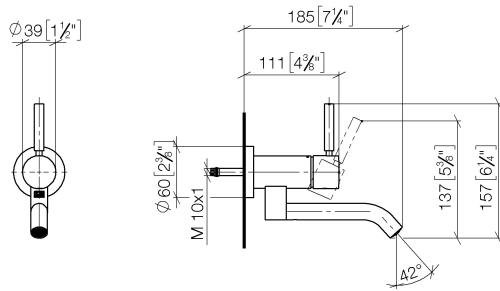

36 805 660

- Ausladung 185 mm
- starrer Auslauf
- runder luftangereicherter Strahl
- Bohrungsdurchmesser 35 mm
- Rosette Ø 60 mm
- Durchfluss max. 5,7 l/min
- bleifrei
- mit Einpunktbefestigung
- Dieses Produkt leistet einen Beitrag zur Erfüllung der Vorgaben von nachhaltigen Gebäudezertifizierungen, z.B. LEED®, BREEAM®, DGNB

Benötigtes Zubehör

- UP-Wandbefestigung -** 35 050 970 90
- Max. Einbautiefe 105 mm
  - Min. Einbautiefe 80 mm

36 805 660

mm [inches]

**Durchflussdiagramm**

**Codes & Standards**

DIN 4109

ISO 3822

### Produktversion von 5/1/2022

Nr.	Artikelnummer	Benennung	Verbaumenge	Lieferzeit
	90 20 66 030 00-00	Hebel - Chrom	9	10