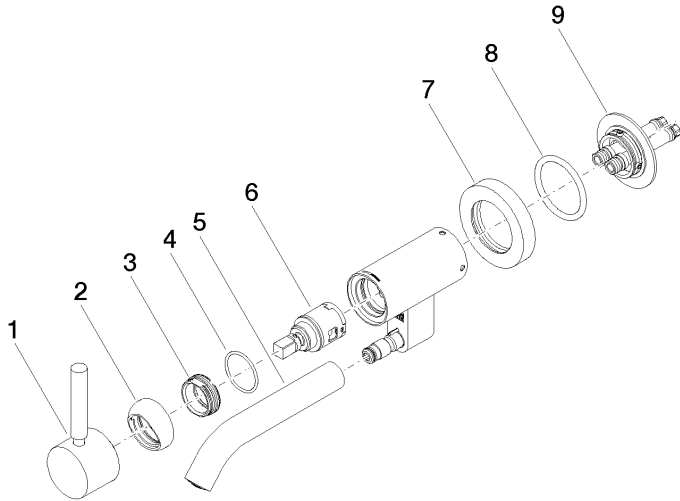

Produktversion von 5/1/2022