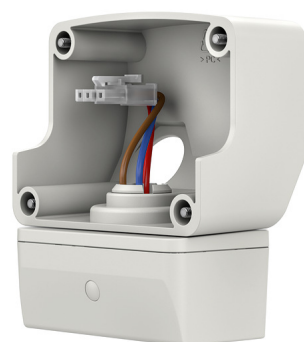

Light module theLeda B WH

Artikelnr.: 9070762

theben

Accessoires
Sensortechnologie

Functiebeschrijving

- Bereik inschakelduur: 2, 4, 6, 8 uur, 's nachts aan/continu aan
- Lichtsterkte bij inschakelen van 2-200 lux instelbaar
- Extra schakeluitgang licht
- Beschermingsgraad IP 55