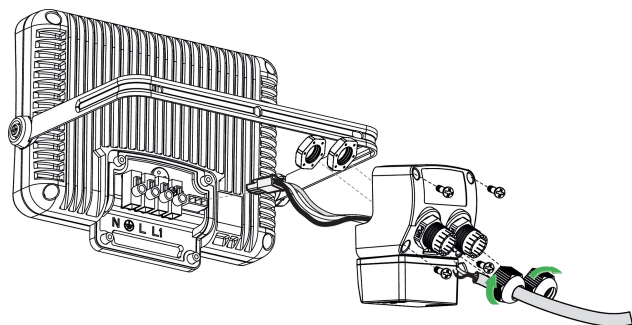

Aansluitschema's

Technische wijzigingen en drukfouten voorbehouden

nadere informatie op: www.theben-nederland.nl/producten/9070762

De belastingsgegevens worden bepaald met voorbeeldige geselecteerde lichtbronnen en zijn daarom typische gegevens vanwege het grote aantal beschikbare producten.

15-11-2024
Pagina 1 van 1