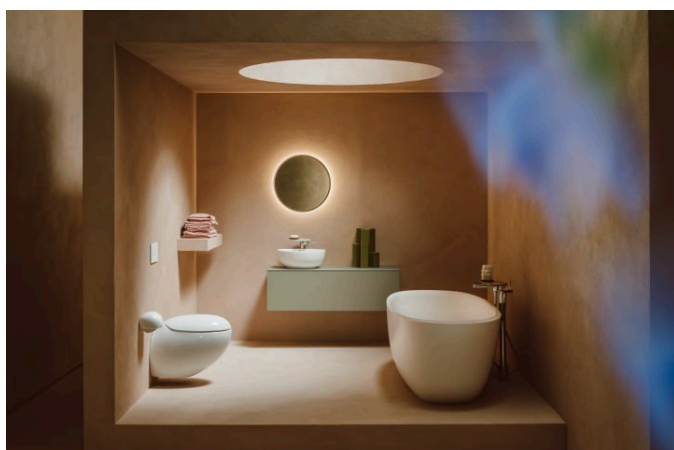

ILBAGNOALESSI

Onderbouwkast 1200X500 1 lade cutout L

AFMETINGEN

Lengte	1200 mm
Breedte	500 mm
Hoogte	370 mm

KLEUR EN AFWERKING

 260 Wit mat

Deuren en laden combinatie : 1 lade

Netto gewicht / kg : 46

ILBAGNOALESSI

ILBAGNOALESSI is een badkamerontwerp dat al jaren de woondesign wereld heeft betoverd: Het wordt gekenmerkt door een tijdloze vorm, sprankelende fantasie en een vleugje excentriciteit. Dit design award winnende ensemble is de creatie van de Italiaanse sterontwerper, Stefano Giovannoni.