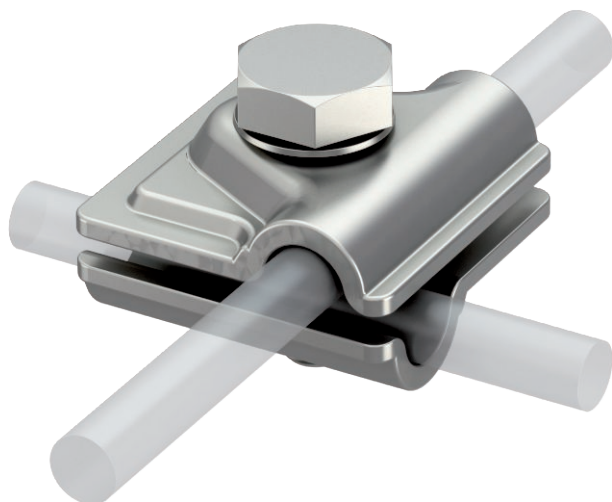

Technisch specificatieblad

Vario-snelverbinder/multiklem

Artikelnr. 5311551

- Voor T-, kruis- en parallelverbindingen
- Snelle montage met een bout M10 x 30 van roestvast staal
- Voldoet aan de eisen conform VDE 0185-305 (IEC 62305)

VA Roestvast staal 1.4301

Productbeschrijving

Stamgegevens

| | |
|----------------|-----------------------------------|
| Bestelnr. | 5311551 |
| Type | 249 8-10 VA |
| Omschrijving 1 | Snelverbinder |
| Omschrijving 2 | Vario |
| Dimensie | 8-10mm |
| Materiaal | Materiaal: roestvrij staal 1.4301 |
| Materiaal-afk. | A2 |
| Goederen | 1,43 |
| Gewicht | 9,28 kg/100 st. |

Technische gegevens

| | |
|----------------------------|----------------------------------|
| Afmeting A | 40,00 mm |
| Type bevestigingsbout | Zeskantbout |
| Type verbinder | Multifunctionele verbindingsklem |
| Bliksemstroombestendigheid | H/100 kA |
| Geschikt voor verbinding | Ronde geleider Rd 8-10 / Rd 8-10 |
| Afstelling | Rd 8-10 mm |
| Tussenplaat | <input type="checkbox"/> |