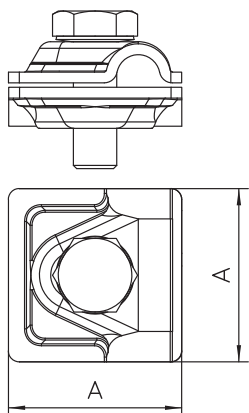

Technisch specificatieblad

Vario-snelverbinder/multiklem

Artikelnr. 5311551

- Voor T-, kruis- en parallelverbindingen
- Snelle montage met een bout M10 x 30 van roestvast staal
- Voldoet aan de eisen conform VDE 0185-305 (IEC 62305)

VA Roestvast staal 1.4301

Productbeschrijving

Stamgegevens

| | |
|----------------|-----------------------------------|
| Bestelnr. | 5311551 |
| Type | 249 8-10 VA |
| Omschrijving 1 | Snelverbinder |
| Omschrijving 2 | Vario |
| Dimensie | 8-10mm |
| Materiaal | Materiaal: roestvrij staal 1.4301 |
| Materiaal-afk. | A2 |
| Goederen | 1,43 |
| Gewicht | 9,28 kg/100 st. |

Technische gegevens

| | |
|----------------------------|----------------------------------|
| Afmeting A | 40,00 mm |
| Type bevestigingsbout | Zeskantbout |
| Type verbinder | Multifunctionele verbindingsklem |
| Bliksemstroombestendigheid | H/100 kA |
| Geschikt voor verbinding | Ronde geleider Rd 8-10 / Rd 8-10 |
| Afstelling | Rd 8-10 mm |
| Tussenplaat | <input type="checkbox"/> |