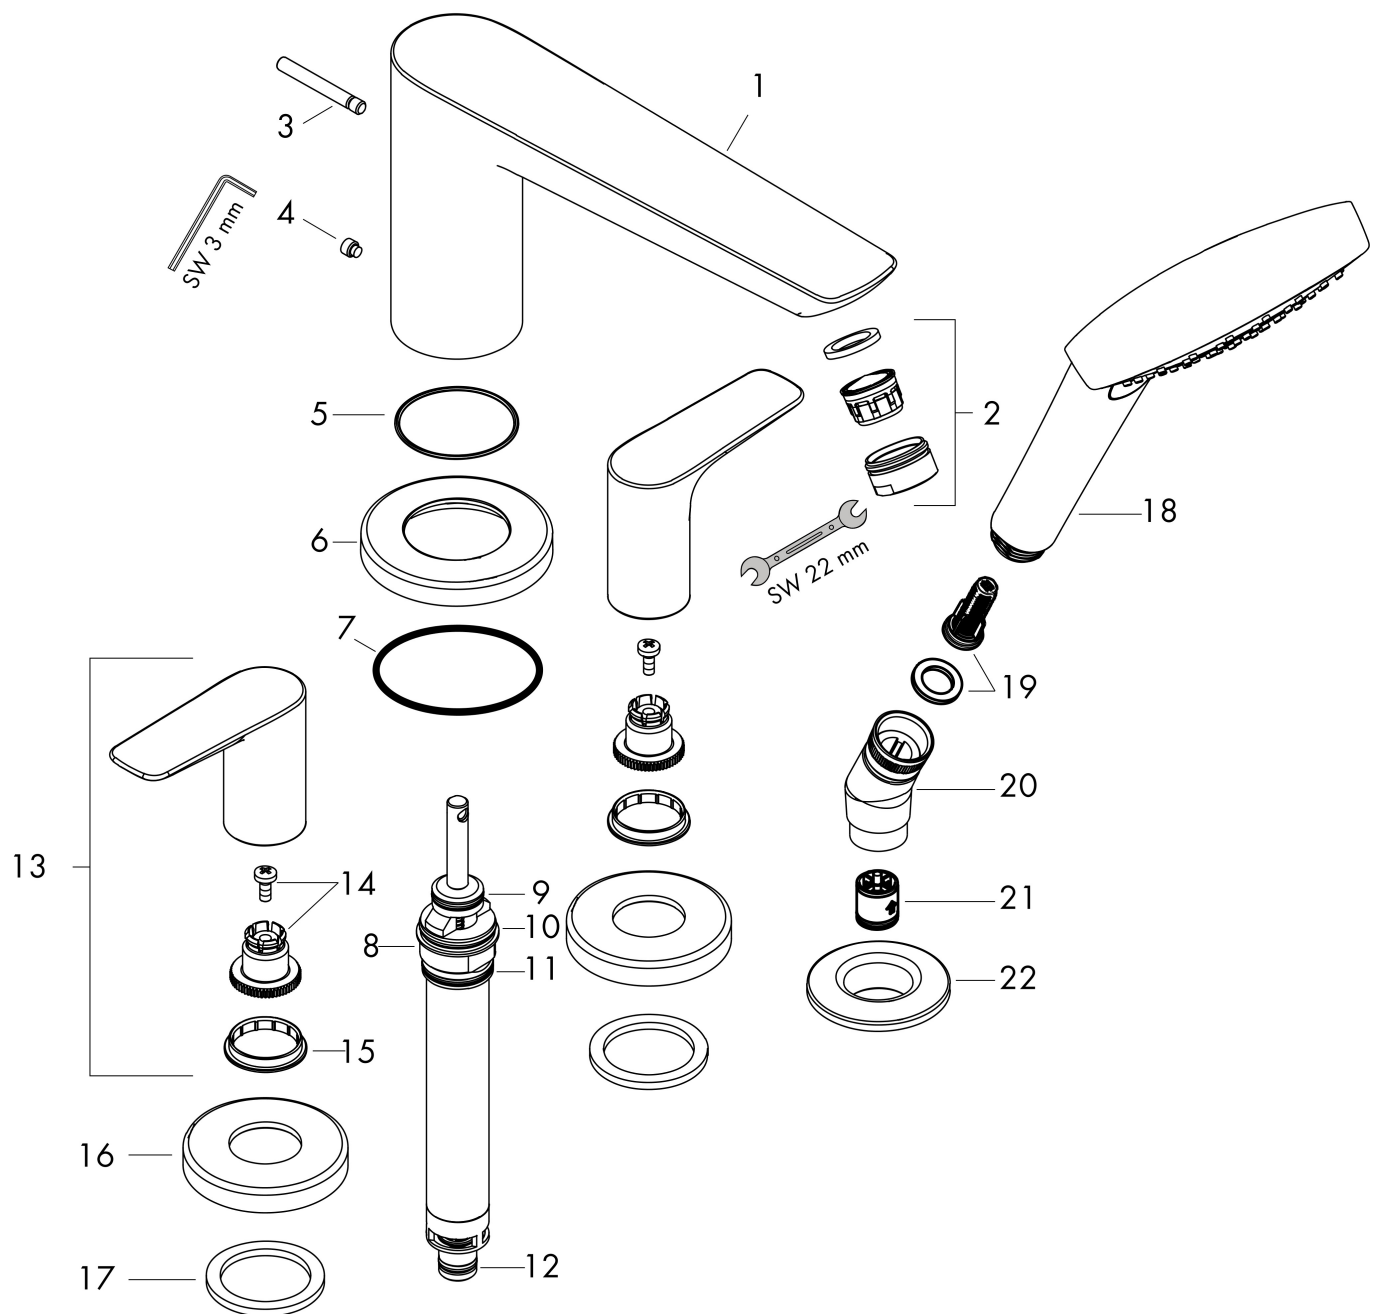

Merk hansgrohe
 Artikelnaam **Talis E** 4-gats badrandmengkraan afbouwdeel voor inbouwdeel 13244180
 Art.nr. 71748670
 Oppervlakte Mat zwart
 Netto prijs 707,47 EUR

Benodigde onderdelen

Product foto	Artikelnaam	Art.nr.	Prijs
	hansgrohe inbouwdeel voor badrandmengkraan	13244180	340,25

Merk hansgrohe
 Artikelnaam **Talis E** 4-gats badrandmengkraan afbouwdeel voor inbouwdeel 13244180
 Art.nr. 71748670
 Oppervlakte Mat zwart
 Netto prijs 707,47 EUR

Stroomschema

Merk hansgrohe
 Artikelnaam **Talis E** 4-gats badrandmengkraan afbouwdeel voor inbouwdeel 13244180
 Art.nr. 71748670
 Oppervlakte Mat zwart
 Netto prijs 707,47 EUR

Explosietekening voor bouwjaar: >10/19

Merk	hansgrohe
Artikelnaam	Talis E 4-gats badrandmengkraan afbouwdeel voor inbouwdeel 13244180
Art.nr.	71748670
Oppervlakte	Mat zwart
Netto prijs	707,47 EUR

Onderdelen voor bouwjaar: >10/19

Pos	Beschrijving	Art.nr.	Prijs
1	uitloop compl.	92780670	341,40
2	perlator M24x1 (30 l/min)	96512670	19,10
3	trekknop	98707670	30,60
4	inbusschroef M6x6	97660000	3,00
5	O-ring 41x1,5	98168000	3,00
6	rozet Ø 70 mm	97779670	96,50
7	O-ring 58x3	98202000	3,00
8	omstelling compl.	96775000	64,30
9	O-Ring 14x2,5	98189000	3,00
10	O-Ring 23x2,5	98183000	3,00
11	O-Ring 22x2	98185000	3,00
12	O-ring 9x2,5	98217000	3,00
13	greep	92779670	78,00
14	greepadapter m. schroef	94184000	4,80
15	kleurringset, koud / warm	95819000	10,40
16	rozet	31098670	49,10
17	vlakdichting	98749000	4,80
18	Handdouche	26814670	63,37
19	filter	97708000	4,80
20	douchehouder	28071670	49,10
21	terugslagklepset DW 15	94074000	12,70
22	rozet Ø 52 mm	97159670	60,90
a	Basisset	13244180	340,25
b	Kranenvet	90920000	12,70