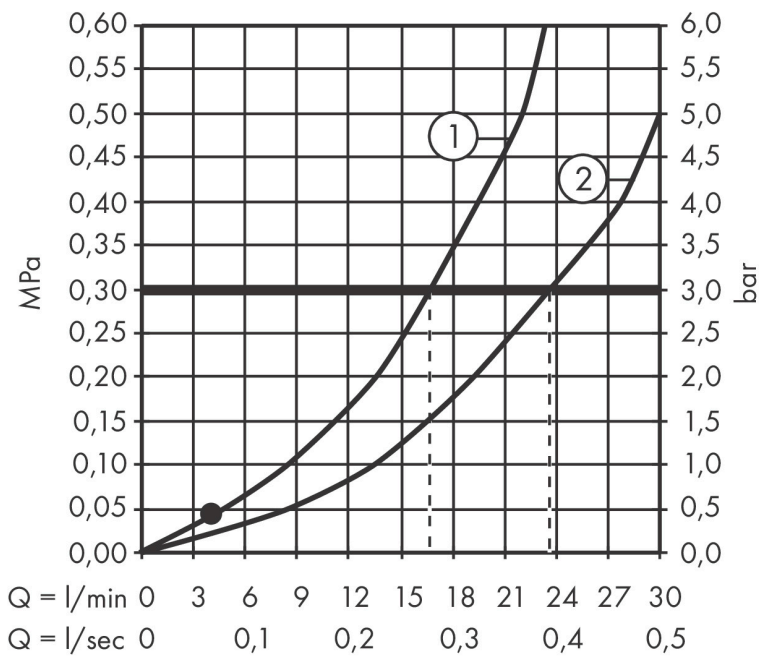

Merk hansgrohe
 Artikelnaam **Talis E** 4-gats badrandmengkraan afbouwdeel voor inbouwdeel 13244180
 Art.nr. 71748670
 Oppervlakte Mat zwart
 Netto prijs 707,47 EUR

Benodigde onderdelen

Product foto	Artikelnaam	Art.nr.	Prijs
	hansgrohe inbouwdeel voor badrandmengkraan	13244180	340,25

Merk hansgrohe
 Artikelnaam **Talis E** 4-gats badrandmengkraan afbouwdeel voor inbouwdeel 13244180
 Art.nr. 71748670
 Oppervlakte Mat zwart
 Netto prijs 707,47 EUR

Stroomschema

Merk hansgrohe
 Artikelnaam **Talis E** 4-gats badrandmengkraan afbouwdeel voor inbouwdeel 13244180
 Art.nr. 71748670
 Oppervlakte Mat zwart
 Netto prijs 707,47 EUR

Explosietekening voor bouwjaar: >10/19

Merk	hansgrohe
Artikelnaam	Talis E 4-gats badrandmengkraan afbouwdeel voor inbouwdeel 13244180
Art.nr.	71748670
Oppervlakte	Mat zwart
Netto prijs	707,47 EUR

Onderdelen voor bouwjaar: >10/19