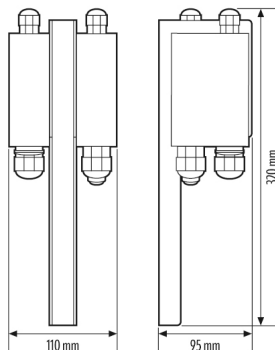

ALVA BL 940/170 ASSEMBLY GROUP DRIVER DALI

Artikelnummer **GTIN**
 EL10521874 4015120521874

Productbeschrijving

DALI-driver in behuizing en aansluitklem in behuizing gemonteerd op een draagprofiel.

- Voor paalarmaturen Ø 170 mm ALVA BL 940/170 DALI en ON/OFF
- Inclusief montageschroef

Technische gegevens

ALGEMEEN	
Apparaatcategorie	Elektrische toebehoren
Leveringsomvang	DALI-driver in behuizing en aansluitklem in behuizing gemonteerd op een draagprofiel; bevestigingsschroef
Conformiteit	RoHS
Bijzondere productinformatie	Voldoet aan DALI-2-standaard

Garantie	5 jaar
----------	--------

BEHUIZING	
Afmetingen	Lengte 320 mm x Breedte 110 mm x Hoogte 95 mm
Gewicht	959 g

Maattekening

Gedetailleerde productbeschrijving

DALI driver in de behuizing en aansluitterminal in de behuizing gemonteerd op draagprofiel, voor ALVA tuinpaal Ø 170 mm, Kleur: zwart