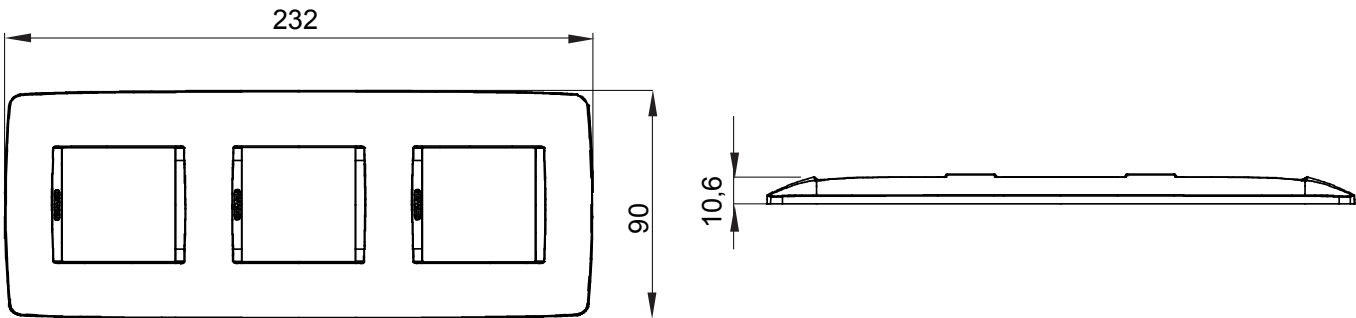

Serie van ChoruSmart huishoudelijke platen, gemaakt in een brede verscheidenheid aan vormen, kleuren, materialen en afwerkingen. Ze omvat vijf verschillende vormen (ONE, GEO, EGO, LUX, ICE en ICE Touch) voor rechthoekige dozen met een capaciteit tot 12 modules en drie verschillende vormen (ONE International, GEO International en LUX International) geschikt voor ronde/vierkante dozen, zowel enkelvoudig als gecombineerd in horizontale en verticale configuraties, met een capaciteit van 2 tot 2+2+2 modules. Alle platen van de ChoruSmart huishoudelijke serie gebruiken dezelfde steunen, zonder de behoefte aan aanvullende adapters. De serie omvat ook blanco platen, waterdichte IP55-platen en contourplaten.

Familie	ONE International	Omschrijving	2+2+2 modules
Type	Verticaal	Kleur	Titanium
Materiaal	Technopolymeer	Afwerking	Glimmend
Voor ondersteuning codes	GW16821, GW16822, GW16823	Voor doos	Rond/vierkant
Gloeidraadtest	650 °C	Thermodruk met kogel	70 °C
Standaard	EN 60669-1	Electrocod	0110

DIMENSIONAL

TECHNICAL SYMBOLOGY

STANDARDS/APPROVALS