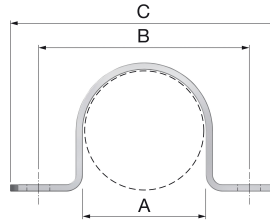

FastFix OC Omega Rohrschelle 2"

Rohrband für Gas- und Wasserleitungsrohre

- Kann für alle Stahlrohrarten verwendet werden.
- Einfache Ausführung, vor allem für die Wandmontage ohne Zwischenraum geeignet
- Schnelle und einfache Montage

Produktanwendung:

Heizung, Kühlung

Nummer 10-51397

Type OC

Produkteigenschaften

Werkstoff
Oberflächenschutz
Farbe

Stahl
galvanisch/elektrolytisch verzinkt
grau

Nenndurchmesser
Durchmesser

50 Millimeter
60,3|60,3 Millimeter