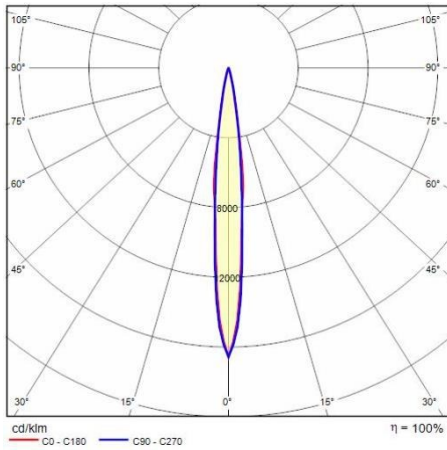

## Algemene informatie

Lamphouder:	LED	Lichtbron:	LED
Nominale lichtstroom [lm]:	3195	Reële lichtstroom [lm]:	1907
Armatuur wattage [W]:	26 W	Specifieke lichtstroom [lm/W]:	73
CRI:	90	Kleurtemperatuur [K]:	2700
Kleur / Afwerking:	INOX / RVS / Mat	IP waarde:	IP67
Impact resistance / impact energy:	IK10 20J xx9	Beschermingsklasse:	I
Optiek:	C/1 - Cirkelvormige intensieve	Nettogewicht [kg]:	4.85
Totale diameter [mm]:	270	Totale hoogte [mm]:	145

## Fotometrische gegevens