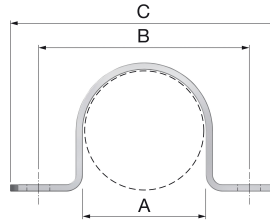

FastFix OC Omega Rohrschelle 1 1/2"

Rohrband für Gas- und Wasserleitungsrohre

- Kann für alle Stahlrohrarten verwendet werden.
- Einfache Ausführung, vor allem für die Wandmontage ohne Zwischenraum geeignet
- Schnelle und einfache Montage

Produktanwendung:

Heizung, Kühlung

Nummer 10-51396

Type OC

Produkteigenschaften

Werkstoff
Oberflächenschutz
Farbe

Stahl
galvanisch/elektrolytisch verzinkt
grau

Nenndurchmesser
Durchmesser

40 Millimeter
48,3|48,3 Millimeter