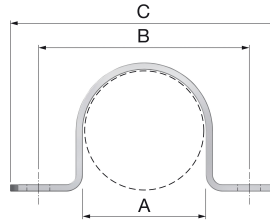

FastFix OC Omega Rohrschelle 1"

Rohrband für Gas- und Wasserleitungsrohre

- Kann für alle Stahlrohrarten verwendet werden.
- Einfache Ausführung, vor allem für die Wandmontage ohne Zwischenraum geeignet
- Schnelle und einfache Montage

Produktanwendung:

Heizung, Kühlung

Nummer 10-51394

Type OC

Produkteigenschaften

Werkstoff	Stahl	Nenn Durchmesser	25 Millimeter
Oberflächenschutz	galvanisch/elektrolytisch verzinkt	Durchmesser	33,7 33,7 Millimeter
Farbe	grau		