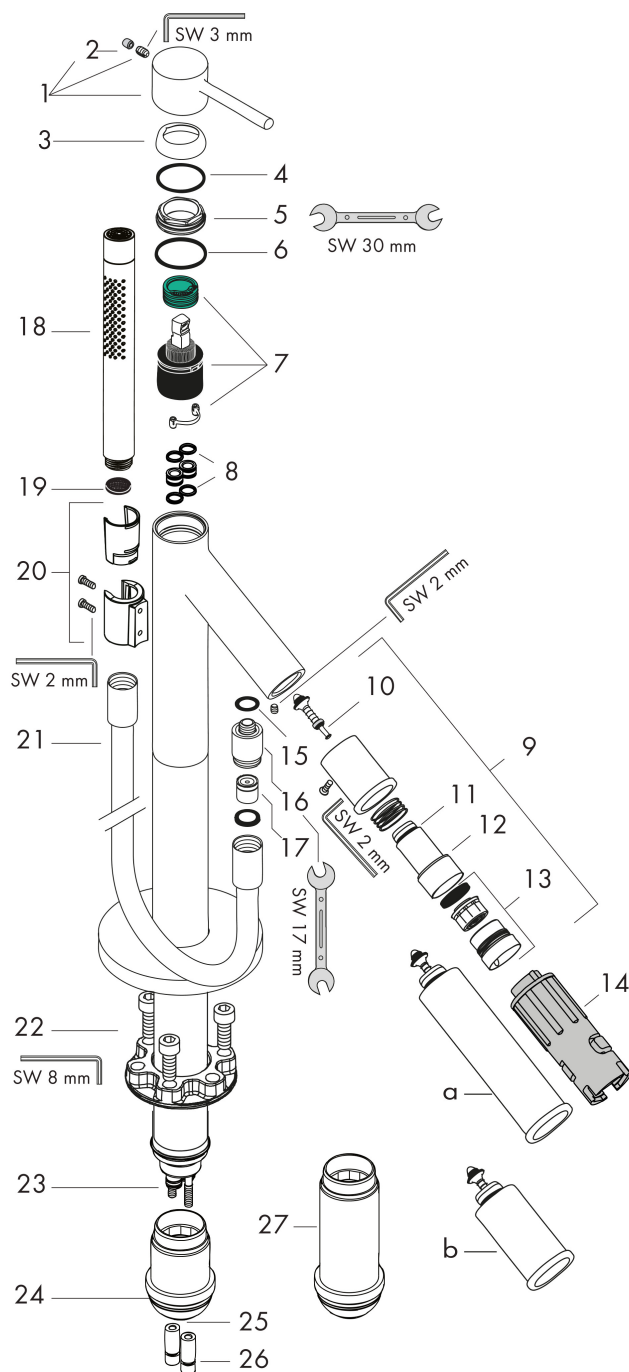

Merk	AXOR
Artikelnaam	AXOR Starck ééngreeps badmengkraan vloergemonteerd met pin-greep
Art.nr.	10456000
Oppervlakte	chrom
Netto prijs	1.938,29 EUR

Explosietekening voor bouwjaar: >07/23