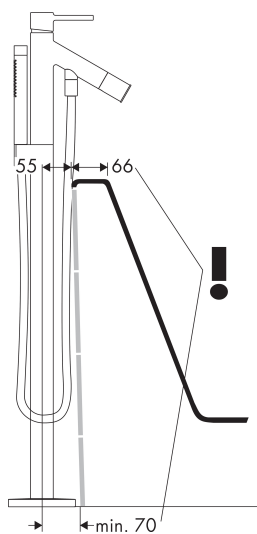

Merk	AXOR
Artikelnaam	AXOR Starck ééngreeps badmengkraan vloergemonteerd met pin-greep
Art.nr.	10456000
Oppervlakte	chrom
Netto prijs	1.938,29 EUR

Installatievoorbeelden

i Afmetingen kunnen variëren vanwege keramische toleranties die verband houden met het productieproces.