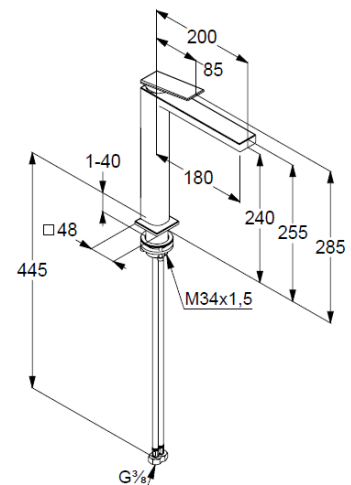

Waschschüssel-Einhandmischer

Artikel- Nr.: 54298N075

Waschschüssel-Armatur

Einhebelmischer

1-Loch Montage

geschlossener Hebel, Metall

Strahlregler, S-Pointer M18,5 PCA

Keramik-Kartusche mit Heißwasserbegrenzung

Durchflussmenge bei 3 bar 4,5 l/min.

fester Auslauf

flexible Druckschläuche G3/8 DVGW zugelassen

Schaftbefestigung

ohne Ablaufgarnitur

EU-Taxonomie: max. 6 l/min. -

wesentlicher Beitrag (SC) möglich

Produktabbildung/ Product picture

Maßzeichnung/ Dimensional drawing

Durchfluss/ Flow rate