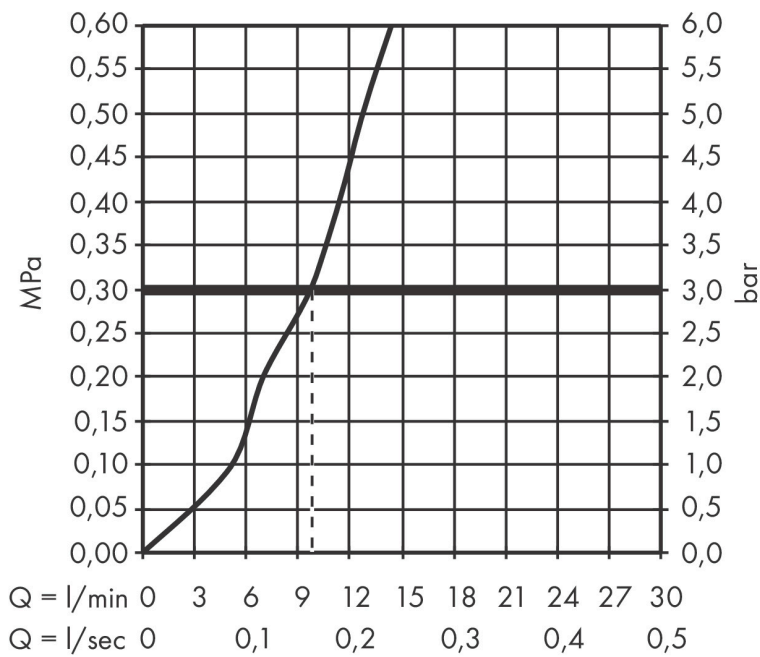

Merk hansgrohe
 Artikelnaam **sBox** sBox afbouwdeel ovaal
 Art.nr. 28020000
 Oppervlakte chroom
 Netto prijs 413,81 EUR

Benodigde onderdelen

Product foto	Artikelnaam	Art.nr.	Prijs
	hansgrohe sBox inbouwdeel sBox badrand- en tegelrand	13560180	68,36

Merk hansgrohe
 Artikelnaam **sBox** sBox afbouwdeel ovaal
 Art.nr. 28020000
 Oppervlakte chroom
 Netto prijs 413,81 EUR

Stroomschema

Merk hansgrohe
Artikelnaam **sBox** sBox afbouwdeel ovaal
Art.nr. 28020000
Oppervlakte chroom
Netto prijs 413,81 EUR

Explosietekening voor bouwjaar: >04/19

Merk	hansgrohe
Artikelnaam	sBox sBox afbouwdeel ovaal
Art.nr.	28020000
Oppervlakte	chrom
Netto prijs	413,81 EUR

Onderdelen voor bouwjaar: >04/19

Pos	Beschrijving	Art.nr.	Prijs
1	sBox	94679000	300,40
2	dichting	98058000	3,00
3	inleg voor douchehouder	96942000	10,40
4	slang voer	94504000	91,50
5	moer	97584000	12,70
6	rozet	93505000	113,70
7	O-Ring 32x2	98193000	3,00
8	aansluitbocht	94506000	40,60
9	O-ring 9x2	98119000	3,00
10	terugslagklep DW 10	96456000	7,70
11	montageframe	93908000	64,30
a	Basisset	13560180	68,36