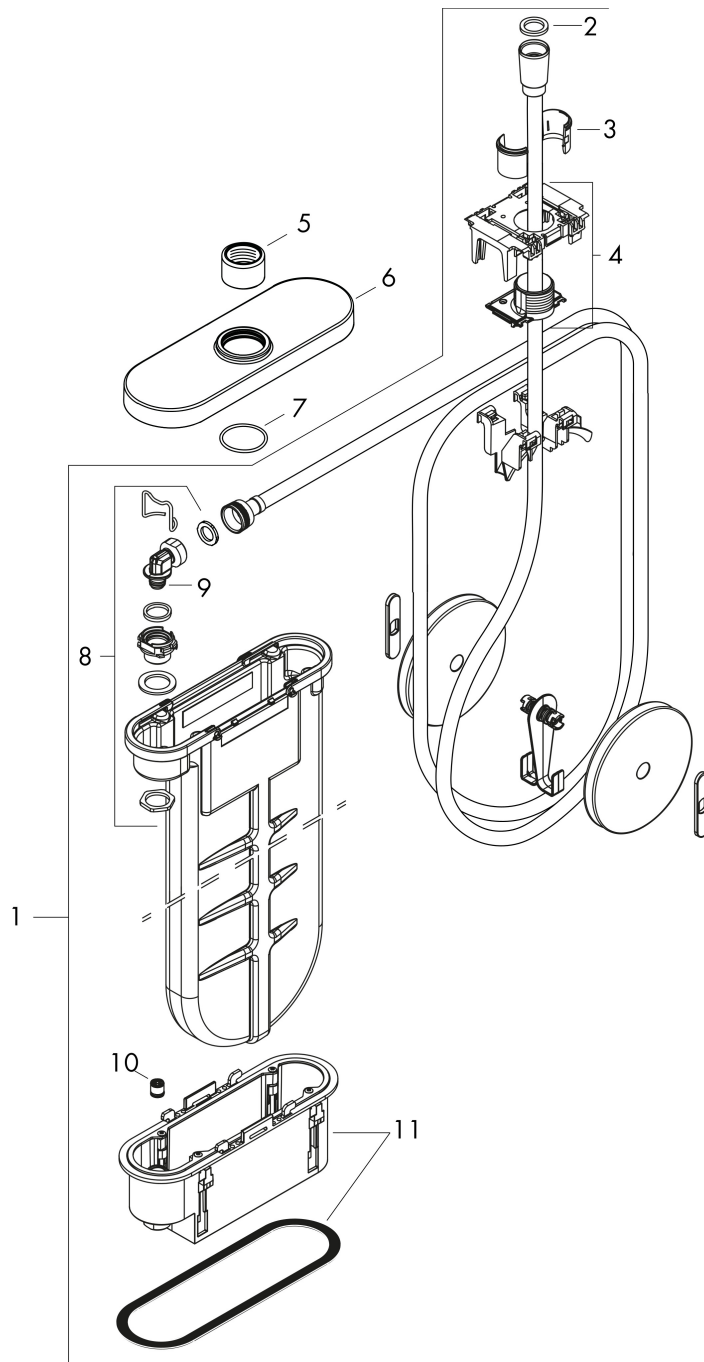

Merk hansgrohe
 Artikelnaam **sBox** sBox afbouwdeel ovaal
 Art.nr. 28020000
 Oppervlakte chroom
 Netto prijs 413,81 EUR

Benodigde onderdelen

Product foto	Artikelnaam	Art.nr.	Prijs
	hansgrohe sBox inbouwdeel sBox badrand- en tegelrand	13560180	68,36

Merk hansgrohe
 Artikelnaam **sBox** sBox afbouwdeel ovaal
 Art.nr. 28020000
 Oppervlakte chroom
 Netto prijs 413,81 EUR

Stroomschema

Merk hansgrohe
Artikelnaam **sBox** sBox afbouwdeel ovaal
Art.nr. 28020000
Oppervlakte chroom
Netto prijs 413,81 EUR

Explosietekening voor bouwjaar: >04/19

Merk	hansgrohe
Artikelnaam	sBox sBox afbouwdeel ovaal
Art.nr.	28020000
Oppervlakte	chrom
Netto prijs	413,81 EUR

Onderdelen voor bouwjaar: >04/19

Pos	Beschrijving	Art.nr.	Prijs
1	sBox	94679000	300,40
2	dichting	98058000	3,00
3	inleg voor douchehouder	96942000	10,40
4	slang voer	94504000	91,50
5	moer	97584000	12,70
6	rozet	93505000	113,70
7	O-Ring 32x2	98193000	3,00
8	aansluitbocht	94506000	40,60
9	O-ring 9x2	98119000	3,00
10	terugslagklep DW 10	96456000	7,70
11	montageframe	93908000	64,30
a	Basisset	13560180	68,36