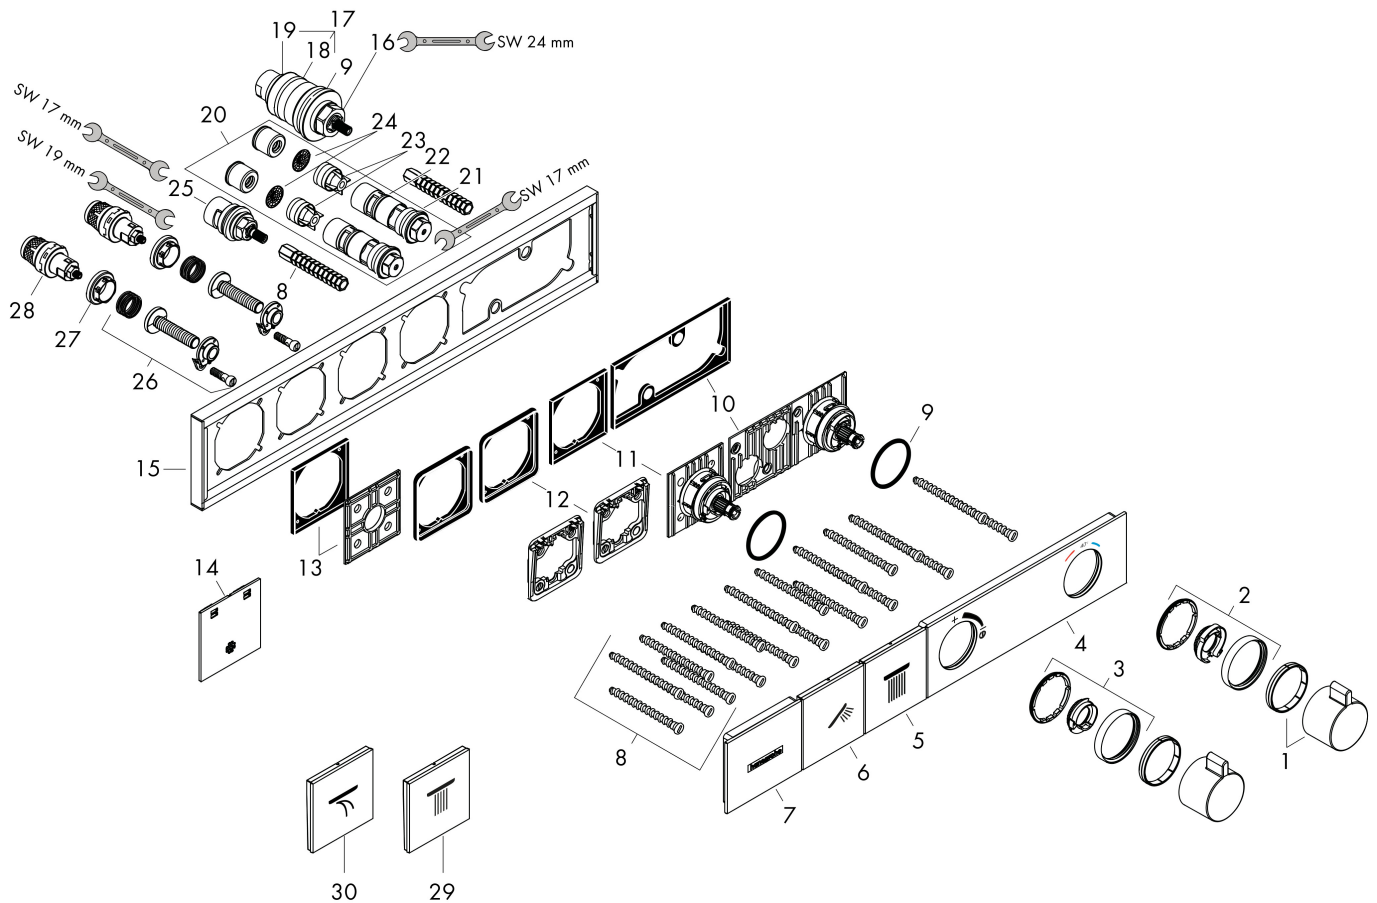

Merk hansgrohe
Artikelnaam **RainSelect** thermostaat inbouw voor 2 functies
Art.nr. 15380000
Oppervlakte chroom
Netto prijs 1.428,64 EUR

Explosietekening voor bouwjaar: >07/19

Merk hansgrohe
Artikelnaam **RainSelect** thermostaat inbouw voor 2 functies
Art.nr. 15380000
Oppervlakte chroom
Netto prijs 1.428,64 EUR

Onderdelen voor bouwjaar: >07/19

Pos	Beschrijving	Art.nr.	Prijs
1	thermostaatgreep	92215000	52,00
2	aanslagring	93112000	25,70
3	aanslagring	93113000	25,70
4	afdekkap	93105000	147,60
5	symbool Hoofdouche	93499000	64,30
6	symbool Handdouche	93106000	64,30
7	afdekkap	93501000	78,40
8	bevestigingsmateriaal	93102000	20,40
9	O-ring 38x2,5	98198000	4,80
10	greepadapter	93109000	20,40
11	greepadapter	93315000	40,60
12	wandhouder	93111000	10,40
13	wandhouder	93314000	20,40
14	montagehulp	93417000	4,80
15	rozet	93104000	300,40
16	temperatuur regeleenheid	96633000	113,70
17	dichtingsset	96636000	40,60
18	O-ring 34x2	98383000	4,80
19	O-ring 26x2	98147000	3,00
20	service eenheid	93406000	78,40
21	O-ring 20x2	98165000	3,00
22	O-ring 20x1,5	98197000	3,00
23	terugslagklep	96655000	10,40
24	zeef	97367000	7,70
25	bovendeel	98536000	64,30
26	Select-Adapter	93103000	20,40
27	moer	98368000	10,40
28	bovendeel	95758000	91,50
29	symbool Hoofdouche Rain groot	93107000	64,30
30	symbool Watervalstraal	93305000	64,30
a	Basisset	15310180	801,62
b	Kranenvet	90920000	12,70