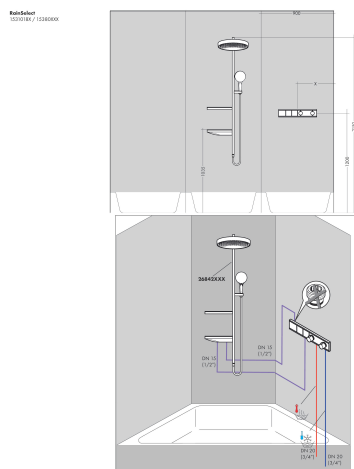

Merk	hansgrohe
Artikelnaam	RainSelect thermostaat inbouw voor 2 functies
Art.nr.	15380000
Oppervlakte	chrom
Netto prijs	1.428,64 EUR

Installatievoorbeelden

i Afmetingen kunnen variëren vanwege keramische toleranties die verband houden met het productieproces.