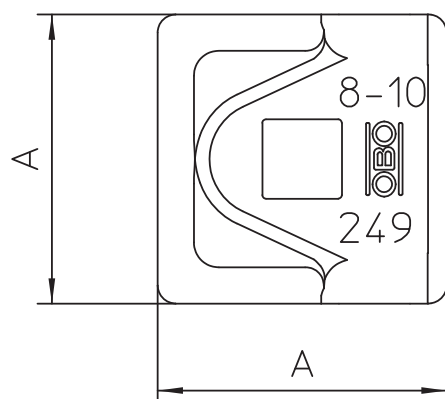

Technisch specificatieblad

Aansluitklem potentiaalvereffening Rd 8-10 mm

Artikelnr. 5311530

- Voor bevestiging ronde geleider RD 8-10
- Voor M10-bouten geschikt

Cu Koper

Productbeschrijving

Stamgegevens

Bestelnr.	5311530
Type	249 8-10 CU-OT
Dimensie	8-10mm
Materiaal	Koper
Materiaal-afk.	Cu
Kleinste verkoop-eenheid (VG)	100 Stuk
Gewicht	3,58 kg/100 st.

Technische gegevens

Afmeting A	40,00 mm
Afstelling	Rd 8-10 mm