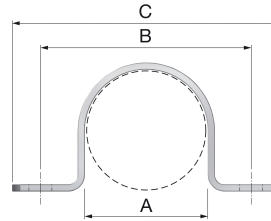

FastFix OC Omega Rohrschelle 3/4"

Rohrband für Gas- und Wasserleitungsrohre

- Kann für alle Stahlrohrarten verwendet werden.
- Einfache Ausführung, vor allem für die Wandmontage ohne Zwischenraum geeignet
- Schnelle und einfache Montage

Produktanwendung:

Heizung, Kühlung

Nummer 10-51393

Type OC

Produkteigenschaften

Werkstoff
Oberflächenschutz
Farbe

Stahl
galvanisch/elektrolytisch verzinkt
grau

Nenndurchmesser
Durchmesser

20 Millimeter
26,9|26,9 Millimeter