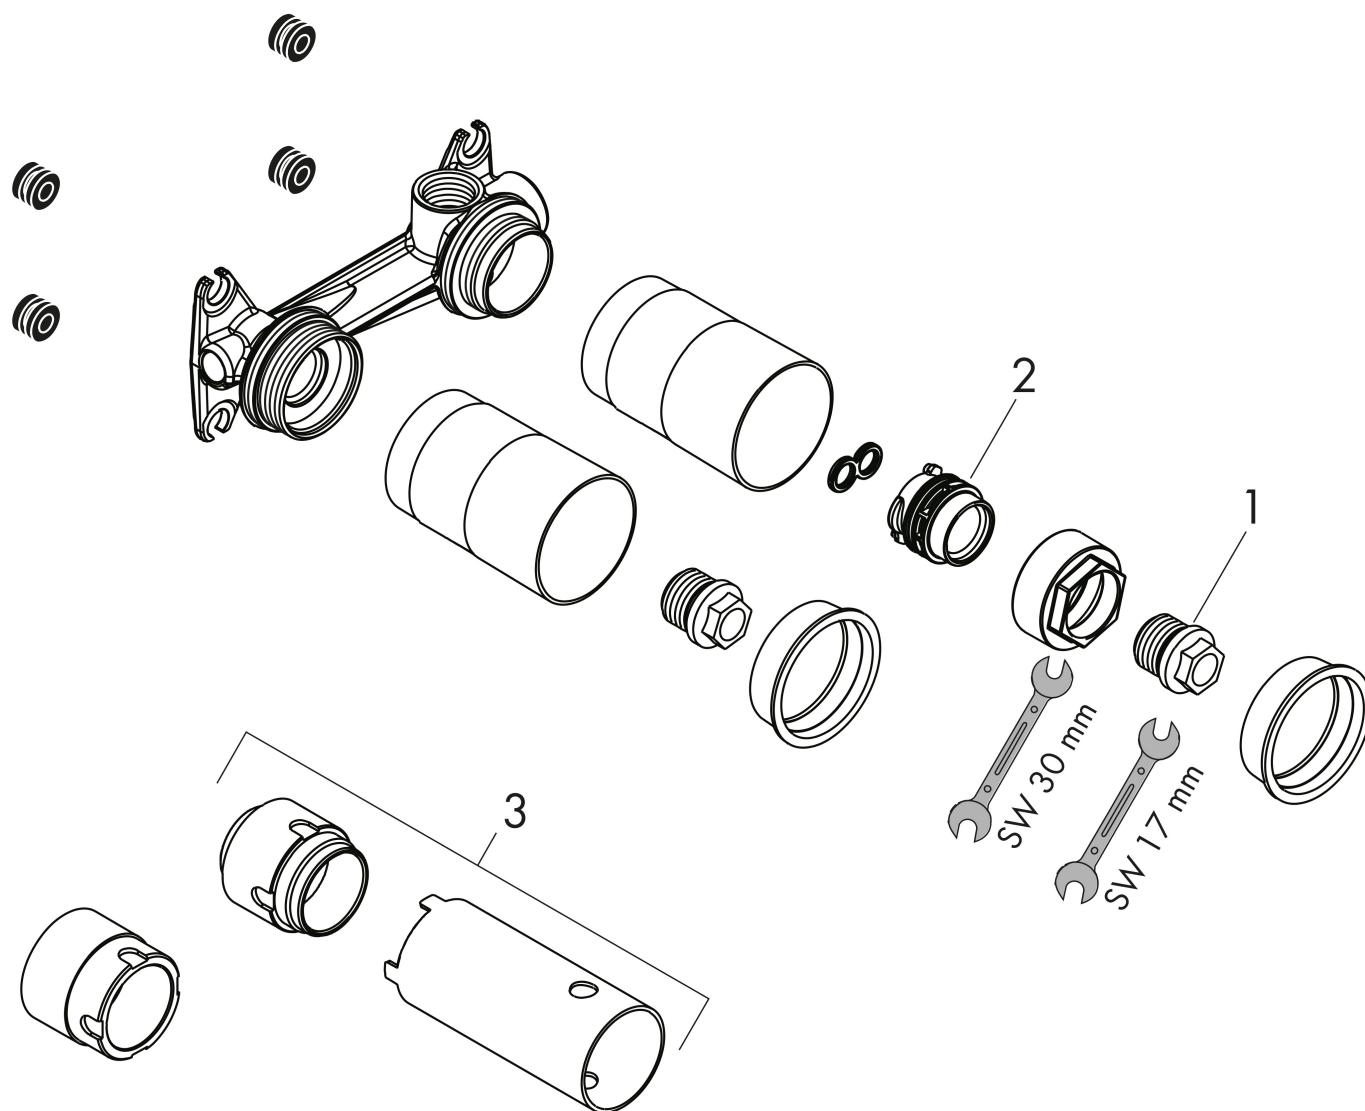

Merk	AXOR
Artikelnaam	Inbouwdeel ééngreeps wastafelmengkraan wandmontage
Art.nr.	13623180
Netto prijs	244,65 EUR

Explosietekening voor bouwjaar: >10/17