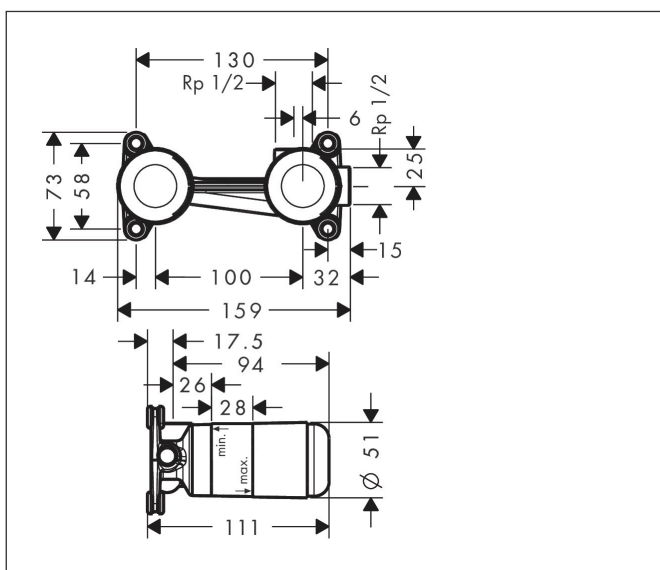

|             |  |
|-------------|--|
| Merk        | AXOR   |
| Artikelnaam | Inbouwdeel ééngreeps wastafelmengkraan wandmontage |
| Art.nr.     | 13623180   |
| Netto prijs | 244,65 EUR   |

## Kenmerken

- variabele plaatsing van de greep, naar keuze links of rechts van de uitloop mogelijk
- eenvoudige oriëntatie dankzij ondersteunende oppervlakken
- met afdekplaat om hem tijdens het inbouwen te beschermen tegen vervuiling
- Met aanduiding van de dimensies voor precieze bepaling van de installatiediepte
- met voorgemonteerde bevestigingsankers voor montage in muren van steen en gips
- geluidsontkoppelde montage
- minimale montagediepte: 44 mm
- maximale montagediepte: 72 mm

## Maat tekeningen

## Onderdelen voor bouwjaar: >10/17

| Pos | Beschrijving     | Art.nr.  | Prijs  |
|-----|------------------|----------|--------|
| 1   | O-ring 18x2,5    | 98139000 | 3,00   |
| 2   | O-ring 24x3      | 92112000 | 3,00   |
| 3   | verlengset 25 mm | 13586000 | 125,75 |