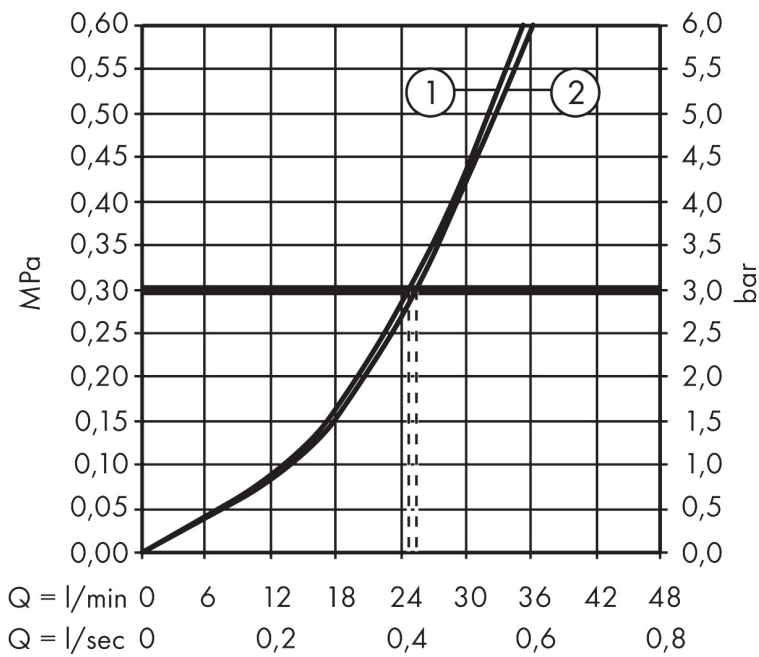

Merk hansgrohe
Artikelnaam **Talis E** ééngreeps badmengkraan afbouwdeel met zekerheidscombinatie
Art.nr. 71474140
Oppervlakte Brushed Bronze
Netto prijs 511,51 EUR

Stroomschema