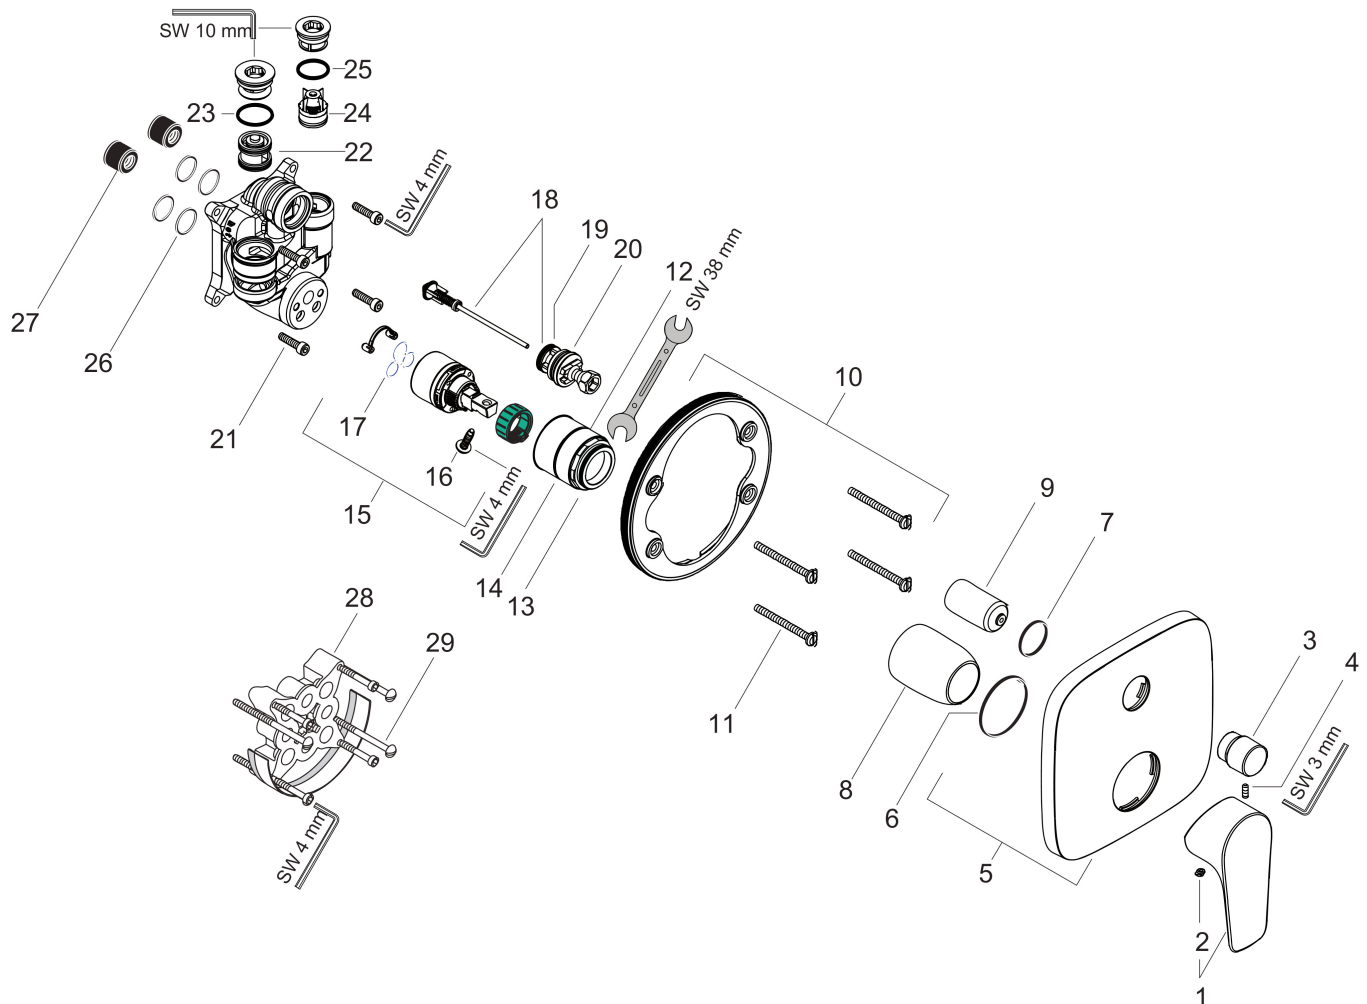

Merk hansgrohe
Artikelnaam **Talis E** ééngreeps badmengkraan afbouwdeel met zekerheidscombinatie
Art.nr. 71474140
Oppervlakte Brushed Bronze
Netto prijs 511,51 EUR

Explosietekening voor bouwjaar: >07/19

Merk	hansgrohe
Artikelnaam	Talis E ééngreeps badmengkraan afbouwdeel met zekerheidscombinatie
Art.nr.	71474140
Oppervlakte	Brushed Bronze
Netto prijs	511,51 EUR

Onderdelen voor bouwjaar: >07/19

Pos	Beschrijving	Art.nr.	Prijs
1	greep	92666140	38,60
2	greepstop	96338000	3,00
3	trekknop	98795140	60,90
4	inbusschroef M4x10	97667000	3,00
5	rozet 155 / 155 mm	95275140	78,00
6	O-ring 43x3	98418000	3,00
7	O-ring 23x3	98142000	3,00
8	huls	98790140	38,60
9	omstelhuls	98794140	38,60
10	rozetdrager	98793000	32,70
11	drager-schroef-set	96454000	7,70
12	moer	98796000	32,70
13	O-ring 30x1,5	98433000	3,00
14	O-ring 39x1,5	98400000	3,00
15	kardoes compl.	92730000	52,00
16	borgschroef	95140000	4,80
17	dichting	95008000	7,70
18	omstelling compl.	95014000	52,00
19	O-ring 16x2,3	98207000	3,00
20	O-ring 20x2,5	92602000	4,80
21	schroef-set	96525000	7,70
22	beluchter	96753000	12,70
23	O-Ring 22x2	98185000	3,00
24	terugslagklep	96655000	10,40
25	O-ring 19x2	98426000	3,00
26	slagdemper	94073000	20,40
27	O-ring 16x2	98133000	3,00
28	verlengset 25 mm	13595000	54,46
29	drager-schroef-set	97747000	3,00
a	Basisset	01800180	147,84
b	veer	96365000	32,70