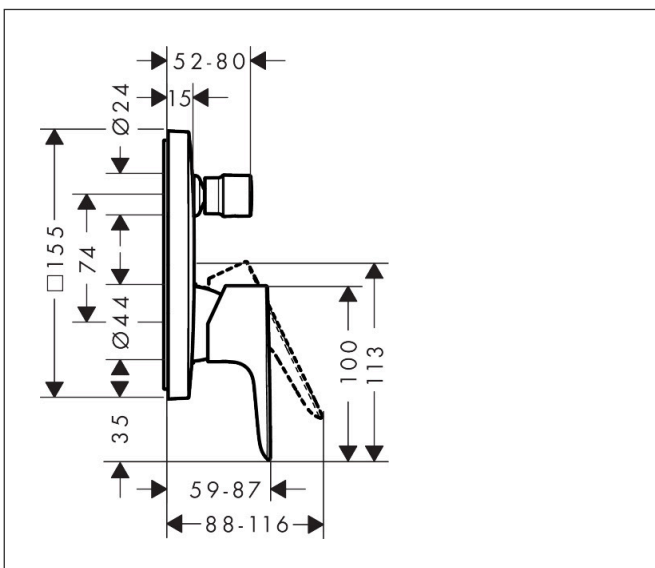

Merk hansgrohe  
 Artikelnaam **Talis E** ééngreeps badmengkraan afbouwdeel met zekerheidscombinatie  
 Art.nr. 71474140  
 Oppervlakte Brushed Bronze  
 Netto prijs 511,51 EUR

## Kenmerken

- maximale doorstroomhoeveelheid bij 3 bar: 25 l/min
- keramisch kardoes
- temperatuurbegrenzing instelbaar
- omstelling met automatische reset
- aansluiting: inbouwdeel
- wandmontage

## Maat tekeningen

|             |   |
|-------------|---|
| Merk        | hansgrohe   |
| Artikelnaam | <b>Talis E</b> ééngreeps badmengkraan afbouwdeel met zekerheidscombinatie |
| Art.nr.     | 71474140  |
| Oppervlakte | Brushed Bronze  |
| Netto prijs | 511,51 EUR  |