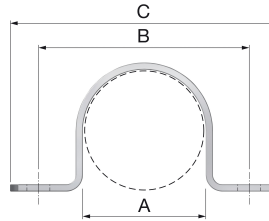

FastFix OC Omega Rohrschelle 1/4"

Rohrband für Gas- und Wasserleitungsrohre

- Kann für alle Stahlrohrarten verwendet werden.
- Einfache Ausführung, vor allem für die Wandmontage ohne Zwischenraum geeignet
- Schnelle und einfache Montage

Produktanwendung:

Heizung, Kühlung

Nummer 10-51390

Type OC

Produkteigenschaften

Werkstoff
Oberflächenschutz
Farbe

Stahl
galvanisch/elektrolytisch verzinkt
grau

Nenndurchmesser
Durchmesser

8 Millimeter
13|13 Millimeter