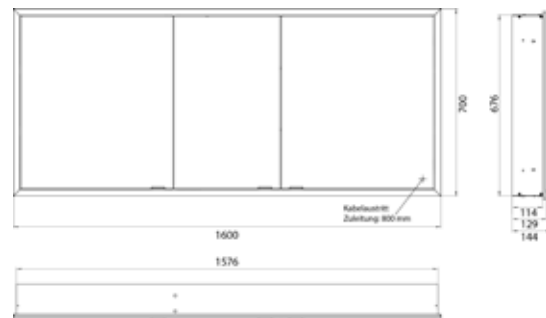

PRODUKTINFORMATION

Lichtspiegelschrank prime slim, 1.600 mm, 3 Türen, Unterputzmodell, IP20 schwarz/spiegel

Art.-Nr.9497 135 09

mit verspiegelter- oder weißer Glasrückwand, 2 stufenlos einstellbare Ablagen, 3 Türen, 2 Steckdosen, stufenlose Lichtsteuerung (an/aus, Helligkeit und Lichtfarbe) über drei in die Glasrückwand integrierte Touchsensoren, Höhe: 700 mm, LED-Beleuchtung