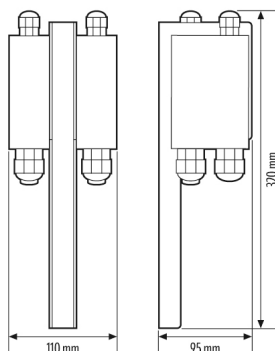

ALVA BL 940/170 ASSEMBLY GROUP DRIVER MD DALI

Artikelnummer EL10521911
GTIN 4015120521911

Productbeschrijving

DALI-driver in behuizing en aansluitklem in behuizing gemonteerd op een draagprofiel.

- Voor paalarmaturen Ø 170 mm ALVA BL 940/170 MD DALI en ON/OFF
- Inclusief montageschroef

Technische gegevens

ALGEMEEN	
Apparaatcategorie	Elektrische toebehoren
Leveringsomvang	DALI-driver in behuizing en aansluitklem in behuizing gemonteerd op een draagprofiel; bevestigingsschroef
Conformiteit	RoHS

Garantie	5 jaar
----------	--------

BEHUIZING	
Afmetingen	Lengte 320 mm x Breedte 110 mm x Hoogte 95 mm
Gewicht	1033 g

Maattekening

Gedetailleerde productbeschrijving

DALI-driver in de behuizing en aansluitklem in de behuizing gemonteerd op draagprofiel, inclusief bevestigingsschroef, voor ALVA BL 940/170 MD DALI. Kleur: zwart.