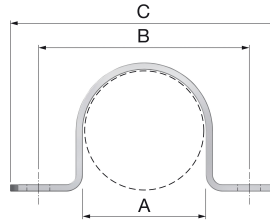

FastFix OC Omega Rohrschelle 3/8"

Rohrband für Gas- und Wasserleitungsrohre

- Kann für alle Stahlrohrarten verwendet werden.
- Einfache Ausführung, vor allem für die Wandmontage ohne Zwischenraum geeignet
- Schnelle und einfache Montage

Produktanwendung:

Heizung, Kühlung

Nummer 10-51391

Type OC

Produkteigenschaften

Werkstoff
Oberflächenschutz
Farbe

Stahl
galvanisch/elektrolytisch verzinkt
grau

Nenndurchmesser
Durchmesser

10 Millimeter
17,2|17,2 Millimeter