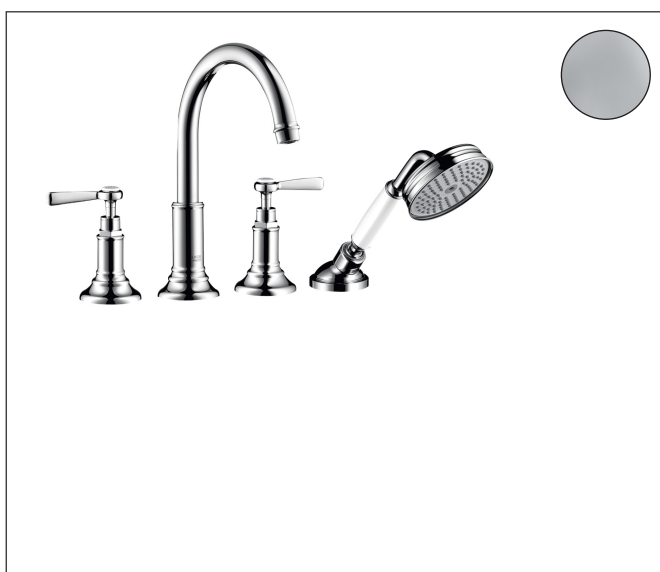

Merk	AXOR
Artikelnaam	AXOR Montreux 4-gats badrandmengkraan afbouwdeel
Art.nr.	16550000
Oppervlakte	chrom
Netto prijs	1.725,03 EUR

Product foto