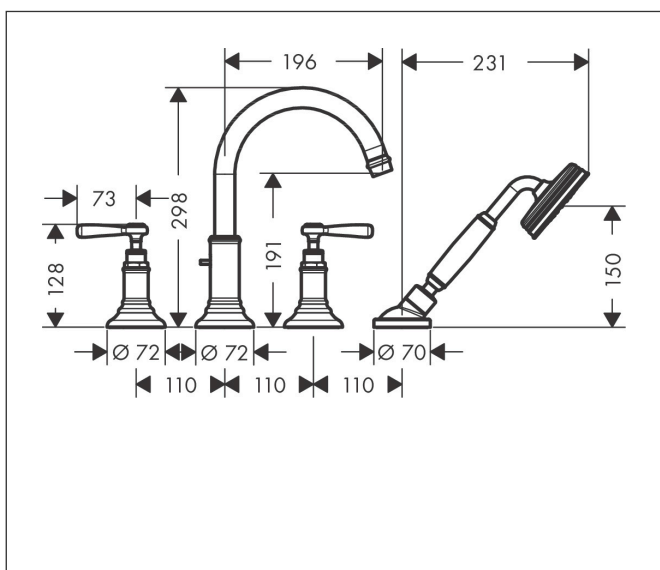

Merk	AXOR
Artikelnaam	<b>AXOR Montreux</b> 4-gats badrandmengkraan afbouwdeel
Art.nr.	16550000
Oppervlakte	chrom
Netto prijs	1.725,03 EUR

## Maat tekeningen

## Kenmerken

- voorsprong uitloop 196 mm
- straalsoort mengkraan: normale straal
- straalsoort handdouche: RainAir volle zachte regenstraal
- maximale uittrek lengte handdouche: 1,10 m
- maximale doorstroomhoeveelheid bij 3 bar: 20,5 l/min
- aansluiting: inbouwdeel
- montage op badrand