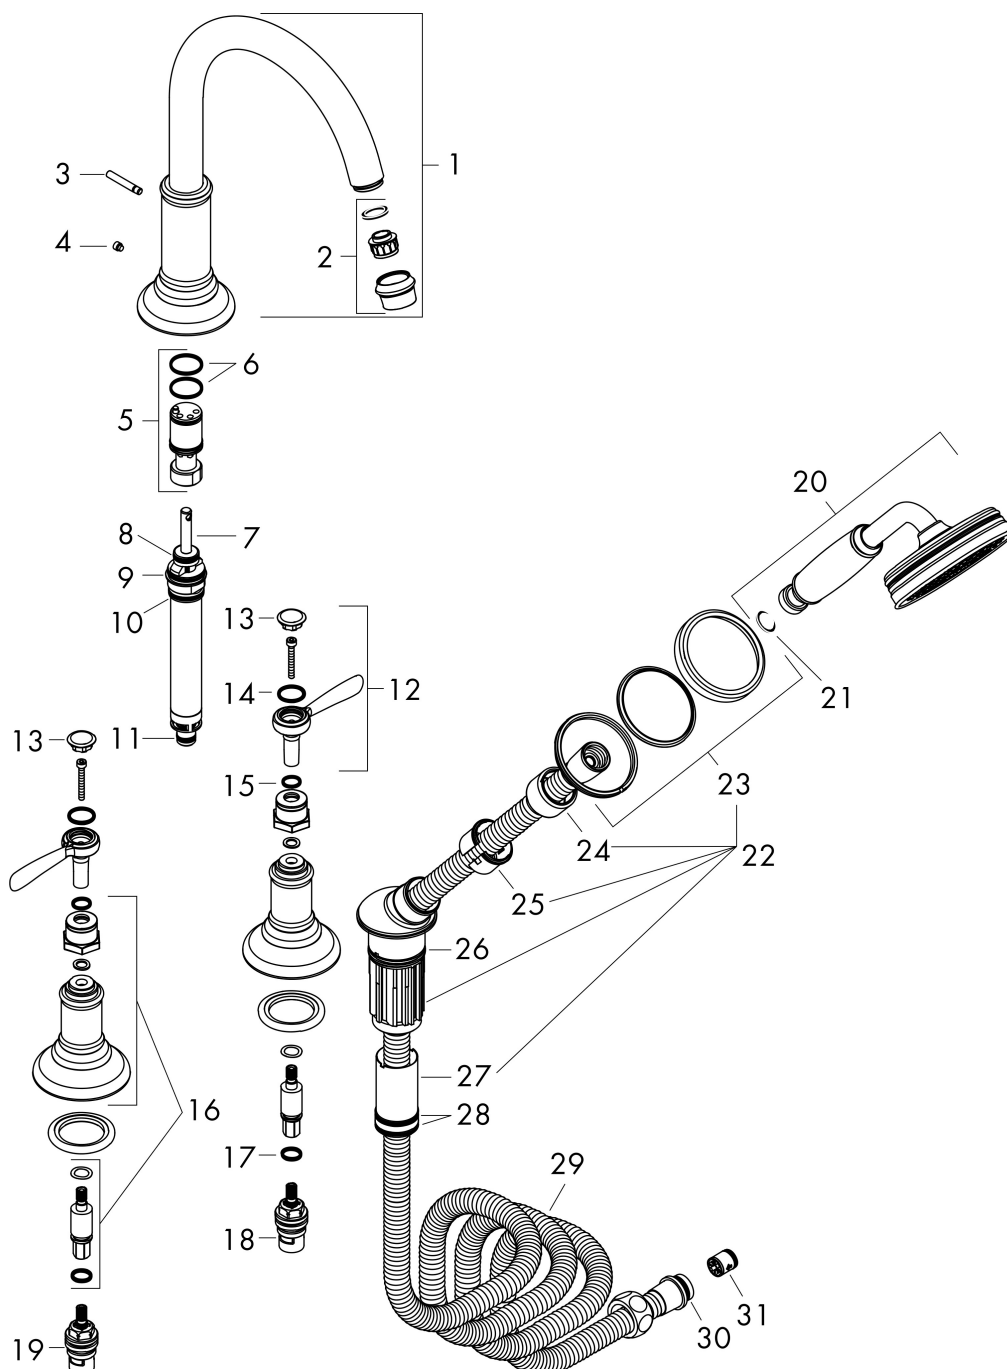

Merk	AXOR
Artikelnaam	AXOR Montreux 4-gats badrandmengkraan afbouwdeel
Art.nr.	16550000
Oppervlakte	chrom
Netto prijs	1.725,03 EUR

Explosietekening voor bouwjaar: >01/17