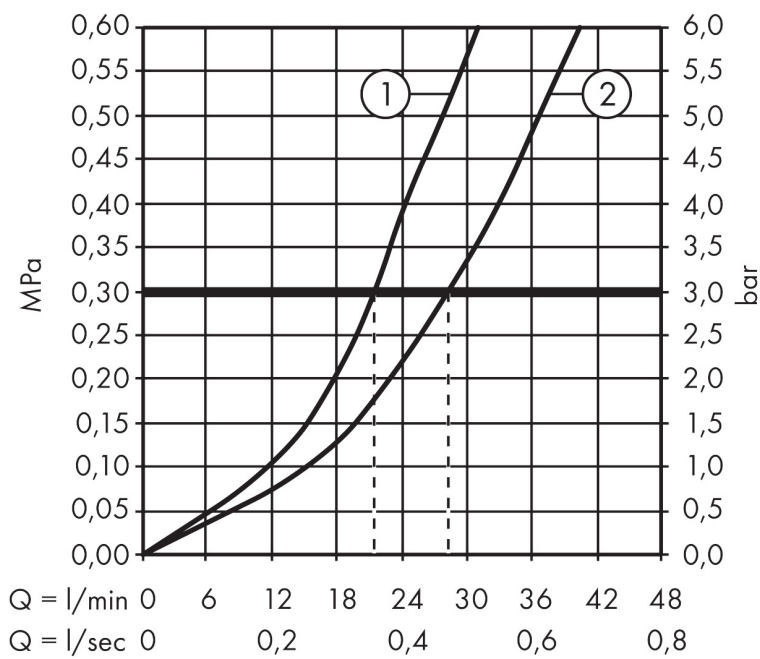

Merk hansgrohe
Artikelnaam **Talis E** ééngreeps badmengkraan afbouwdeel
Art.nr. 71745340
Oppervlakte Brushed Black Chrome
Netto prijs 291,25 EUR

Stroomschema