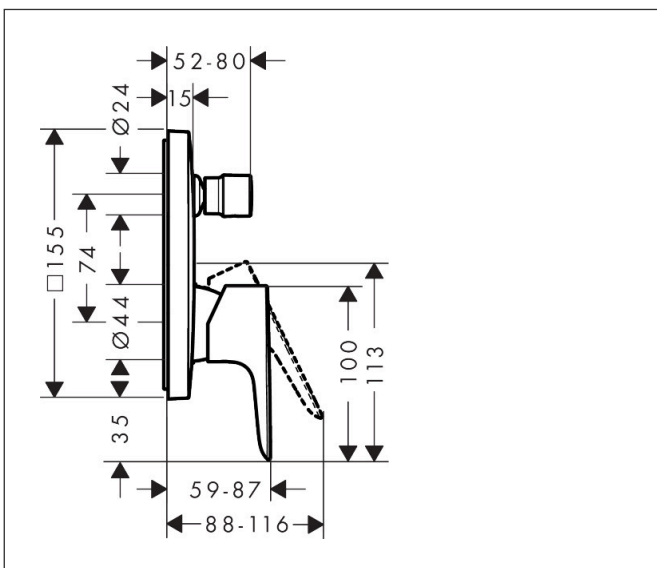

Merk hansgrohe  
 Artikelnaam **Talis E** ééngreeps badmengkraan afbouwdeel  
 Art.nr. 71745340  
 Oppervlakte Brushed Black Chrome  
 Netto prijs 291,25 EUR

## Kenmerken

- doorstroomhoeveelheid bovenste uitloop: 21 l/min
- waterdoorstroom onderuitgang: 29 l/min
- maximale doorstroomhoeveelheid bij 3 bar: 29 l/min
- keramisch kardoes
- temperatuurbegrenzing instelbaar
- omstelling met automatische reset
- aansluiting: inbouwdeel
- wandmontage

## Maat tekeningen

Merk	hansgrohe
Artikelnaam	<b>Talis E</b> ééngreeps badmengkraan afbouwdeel
Art.nr.	71745340
Oppervlakte	Brushed Black Chrome
Netto prijs	291,25 EUR