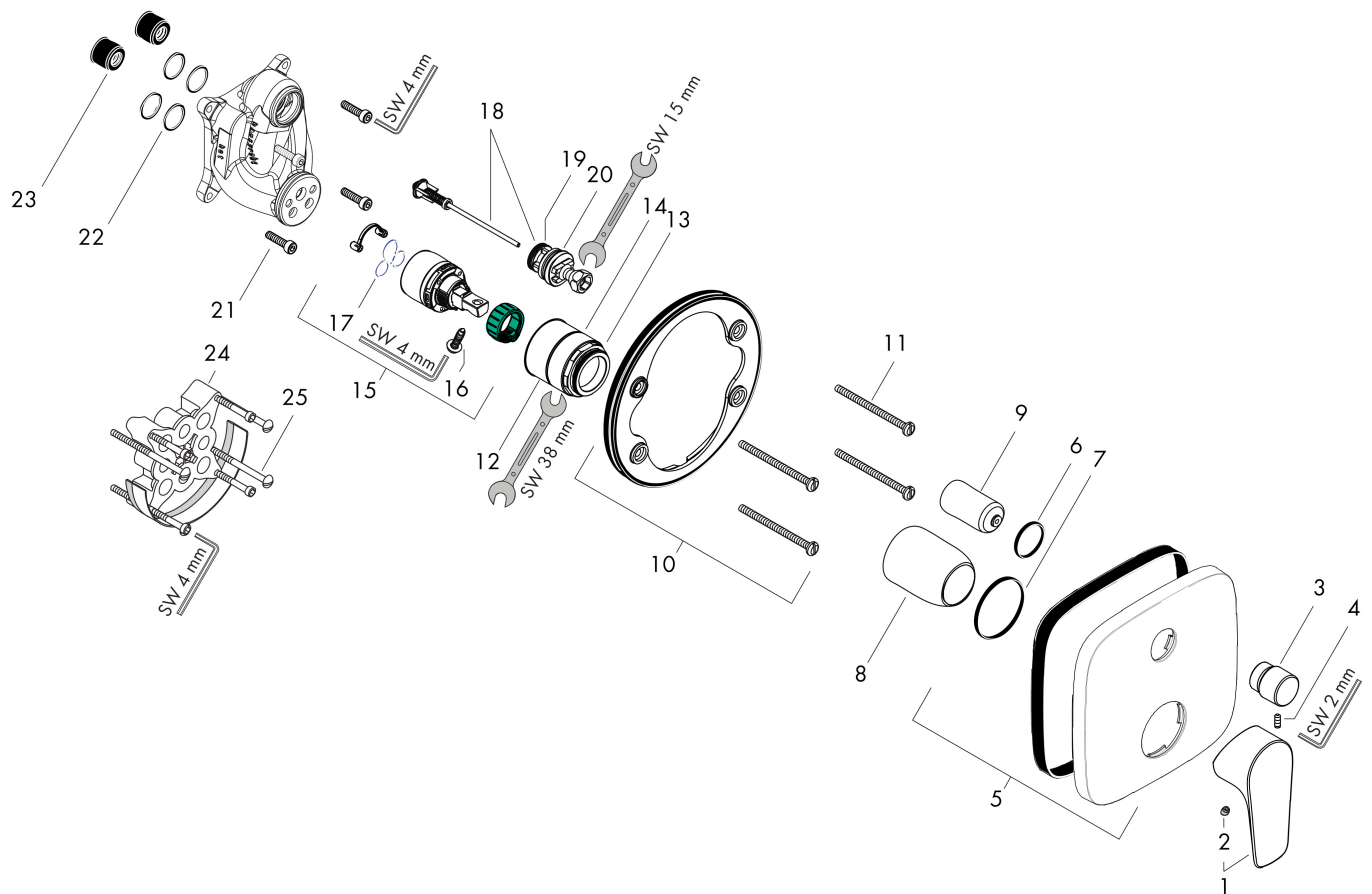

## Kenmerken

- doorstroomhoeveelheid bovenste uitloop: 21 l/min
- waterdoorstroom onderuitgang: 29 l/min
- maximale doorstroomhoeveelheid bij 3 bar: 29 l/min
- keramisch kardoes
- temperatuurbegrenzing instelbaar
- omstelling met automatische reset
- aansluiting: inbouwdeel
- wandmontage

Merk hansgrohe  
 Artikelnaam **Talis E** ééngreeps badmengkraan afbouwdeel  
 Art.nr. 71745340  
 Oppervlakte Brushed Black Chrome  
 Netto prijs 291,25 EUR

## Stroomschema

Merk hansgrohe  
 Artikelnaam **Talis E** ééngreeps badmengkraan afbouwdeel  
 Art.nr. 71745340  
 Oppervlakte Brushed Black Chrome  
 Netto prijs 291,25 EUR

## Explosietekening voor bouwjaar: >07/19

Merk	hansgrohe
Artikelnaam	<b>Talis E</b> ééngreeps badmengkraan afbouwdeel
Art.nr.	71745340
Oppervlakte	Brushed Black Chrome
Netto prijs	291,25 EUR