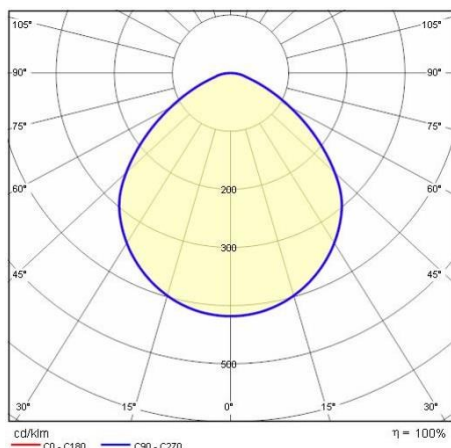

Fotometrische gegevens