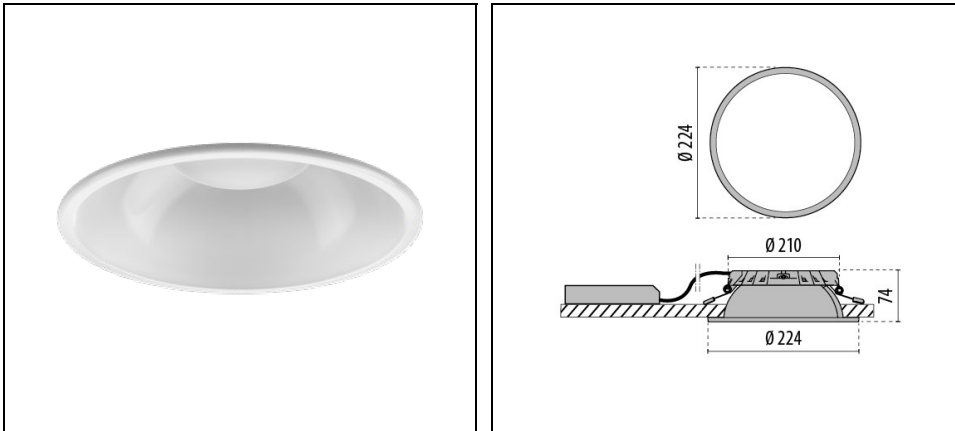

DL ROUND MAXI

Bestelnr. 3111953

Omschrijving

Downlight voor binnen, modulair, bestaande uit:

- Ledmodule, persgegoten aluminium koellichaam, reflector met geïntegreerde plafondring, afscherming en externe voedingsunit
- Alle componenten kunnen achteraf zonder gereedschap worden vervangen
- Geïntegreerde afscherming met optimale verstrooiing voor een zeer hoge gelijkmatigheid
- Hoogwaardig Thermomanagement door middel van een aluminium koellichaam met FAST technologie (Flexible Air Stream Technology)
- Armatuur inclusief driver
- Geschikt voor plafonddiktes van 1-25 mm
- Eenvoudig te installeren zonder gereedschap

Opties:

- Hoogglanzende modulaire reflector met radiaal raster en geïntegreerd plafondframe van gemetalliseerd spuitgegoten ABS met lichtdichte bevestiging aan de ledmodule
- Reflector met geïntegreerde plafondring van spuitgegoten ABS (wit) met lichtdichte bevestiging aan de ledmodule en een gematteerde kunststof afscherming (IP54)

| | | | |
|--------------------------------|-----------------------------|------------------------------------|--|
| Lamphouder: | LED | Lichtbron: | LED |
| Nominale lichtstroom [lm]: | 2350 | Reële lichtstroom [lm]: | 2080 |
| Armatuur wattage [W]: | 15 W | Specifieke lichtstroom [lm/W]: | 139 |
| CRI: | 90 | Kleurtemperatuur [K]: | 3000 |
| Kleur / Afwerking: | WH-87 / Wit / Structuur mat | IP waarde: | IP20 |
| IP waarde van onder/van boven: | IP20/IP44 | Impact resistance / impact energy: | IK07 2J xx5 |
| Beschermingsklasse: | I | Optiek: | C/EW - Cirkelvormige extra verspreidende |
| Stralingshoek: | 2 x 45° | Nettogewicht [kg]: | 0.942 |
| Totale diameter [mm]: | 224 | Totale hoogte [mm]: | 74 |
| Gatmaat diameter [mm]: | Ø 209 | Minimale inbouw diepte [mm]: | 80 |