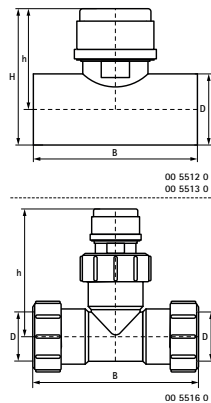

### Voordelen & kenmerken

- Geschikt voor 1 afvoerunit
- Capaciteit: 0,5 l/s
- Artikelnummer 0055160: compressieaansluiting voor eenvoudige installatie
- artikelnummer 0055120 en 0055130: materiaal ABS, grijs
- artikelnummer 0055160: materiaal polypropyleen (PP), wit
- artikelnummer 0055120 en 0055130: kan worden gelijmd

Productnummer	Type aansluiting	Stroomcapaciteit	Kleur	Totale hoogte	Totale breedte	Totale diepte
Referentie letter	CT			H	W	DtT
Eenheid beschrijving				mm	mm	mm
0055120	Buiseinde	0,5	Wit	77	44	83
0055130	Buiseinde	0,5	Grijs	83	55	55
0055160	Compressiering	0,5	Wit	94	90	90