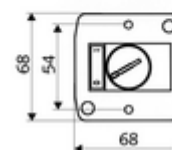

- Opbouwsleutelschakelaar 240V / 3 A
- 2 sleutels

Technische gegevens

- Beschermingsklasse: IP65

Leveringsgegevens

- Gewicht: 0,19 kg/Stuks
- Verpakkingseenheid: 1

Noodzakelijke gerelateerde items

Magneetventiel thermische desinfectie	Artikelnr.: 01 875 00 99
Inbouw-netvoedingseenheid 12 VDC, 100 - 240 VAC, 50 - 60 Hz	Artikelnr.: 01 566 00 99 of
Netvoedingseenheid 12 VDC, 100 - 240 VAC, 50 - 60 Hz	Artikelnr.: 01 490 00 99 of
Elektrische verdeelkast 12 VDC, 100 - 240 VAC, 50 - 60 Hz	Artikelnr.: 01 537 00 99 of