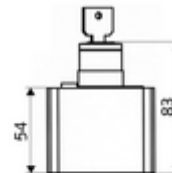

- Opbouwsleutelschakelaar 240V / 3 A
- 2 sleutels

Technische gegevens

- Beschermingsklasse: IP65

Leveringsgegevens

- Gewicht: 0,19 kg/Stuks
- Verpakkingseenheid: 1

Noodzakelijke gerelateerde items

Magneetventiel thermische desinfectie	Artikelnr.: 01 875 00 99
Inbouw-netvoedingseenheid 12 VDC, 100 - 240 VAC, 50 - 60 Hz	Artikelnr.: 01 566 00 99 of
Netvoedingseenheid 12 VDC, 100 - 240 VAC, 50 - 60 Hz	Artikelnr.: 01 490 00 99 of
Elektrische verdeelkast 12 VDC, 100 - 240 VAC, 50 - 60 Hz	Artikelnr.: 01 537 00 99 of