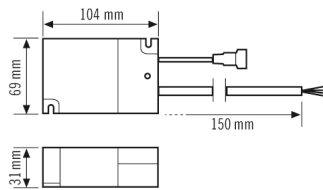

ELSA-2 DL 18W DRIVER DALI

Artikelnummer	GTIN
EO10300974	4015120300974

Maattekening

Gedetailleerde productbeschrijving

- Vervangende DALI-driver voor ELSA-2 downlights 18 W
- Inclusief 5-polige netkabel met open uiteinden
- Inclusief verbindingkabel naar de downlight met connector
- Kan ook alleen als schakelend reserveonderdeel voor ELSA-2 ON/OFF-versies worden gebruikt