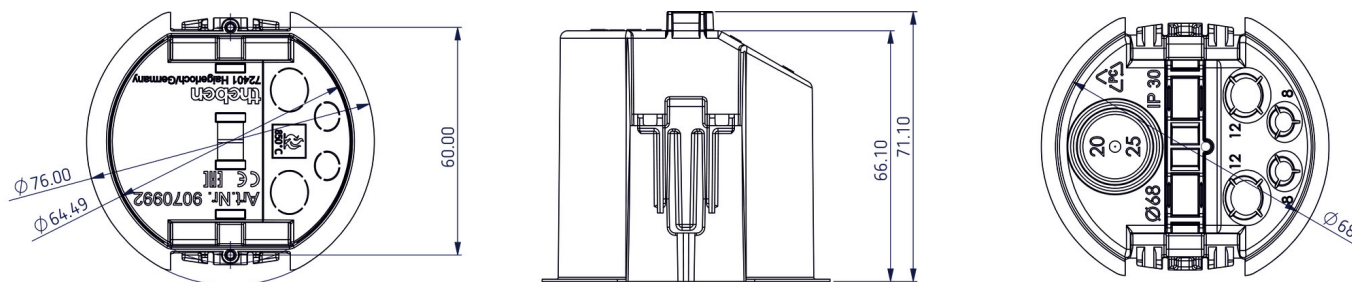

Plafondinbouwdoos 68A

Artikelnr.: 9070992

theben

Accessoires

Bevestigingsmateriaal melder / stralers

Functiebeschrijving

- Plafondinbouweenheid voor thePrema, thePassa, theRonda, theMova P, PresenceLight 360, compact office, compact passage en compact passimo
- Dient tegelijkertijd als trekcontlasting en aanrakingsbeveiliging
- De inbouwdiameter is 67,5 mm (boordiameter 68 mm)

Maattekeningen

Technische wijzigingen en drukfouten voorbehouden

nadere informatie op: www.theben-nederland.nl/producten/9070992

De belastingsgegevens worden bepaald met voorbeeldige geselecteerde lichtbronnen en zijn daarom typische gegevens vanwege het grote aantal beschikbare producten.