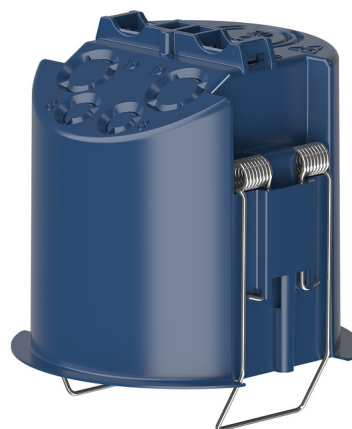

Plafondinbouwdoos 68A

Artikelnr.: 9070992

theben

Accessoires

Bevestigingsmateriaal melder / stralers

Functiebeschrijving

- Plafondinbouweenheid voor thePrema, thePassa, theRonda, theMova P, PresenceLight 360, compact office, compact passage en compact passimo
- Dient tegelijkertijd als trekcontlasting en aanrakingsbeveiliging
- De inbouwdiameter is 67,5 mm (boordiameter 68 mm)