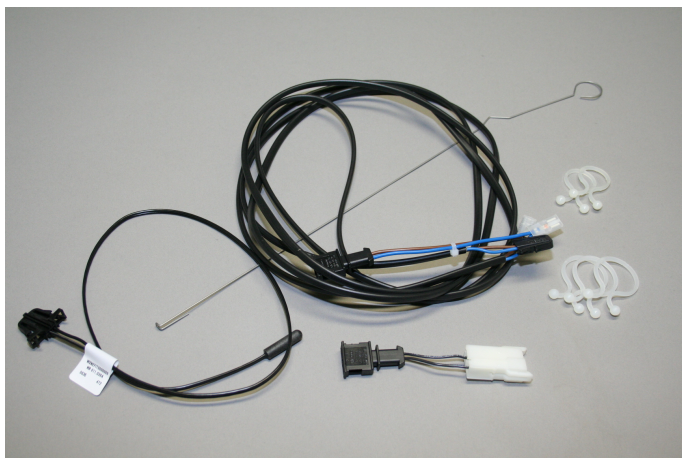

20325 - Boilersensor

Product nr. **20325**
Omschrijving Boilersensor
Merk (product) Nefit
Serie (product) Ketel
Type (product) S

Toebehoren boiler indirect gestookt Overig
Toebehoren ✓
Onderdeel ✗

Leverancier	Artikelnr.	Lange omschrijving (artikel)
Bosch Thermotechniek	20325	Boilersensor