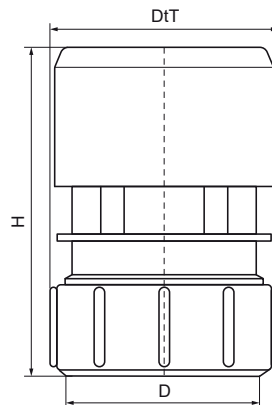

McAlpine Ventapipe 25

(X3010)

Luchttoevoerkleppen

Voordelen & kenmerken

- Geschikt voor 3 afvoerunits
- verticaal plaatsen
- Netto luchtopening: ca. 420mm²
- Compressieverbinding
- Capaciteit: 3,0 l/s
- Materiaal: ABS
- Kleur: grijs

Productnummer	Type aansluiting	Stroomcapaciteit	Kleur	Totale hoogte	Totale breedte	Totale diepte
Referentie letter	CT			H	W	DtT
Eenheid beschrijving				mm	mm	mm
0055150	Compressiering	3	Grijs	83	60	60