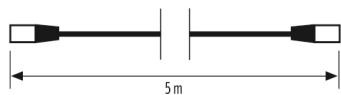

CABLE RJ45 5m BL

Artikelnummer

EQ10019982

GTIN

4015120019982

Productbeschrijving

RJ45-aansluitkabel voor CELINE-2 ESYLUX Light Control

Technische gegevens

ALGEMEEN

Apparaatcategorie	Kabel
Conformiteit	CE, EAC, RoHS
Garantie	5 jaar

BEHUIZING

Afmetingen	Lengte 5000 mm, Ø 6 mm
Gewicht	117 g
Kleur	blauw

Maattekening

Gedetailleerde productbeschrijving

- RJ45-aansluitkabel voor CELINE-2 ESYLUX Light Control (blauw)
- kabellengte 5,0 m